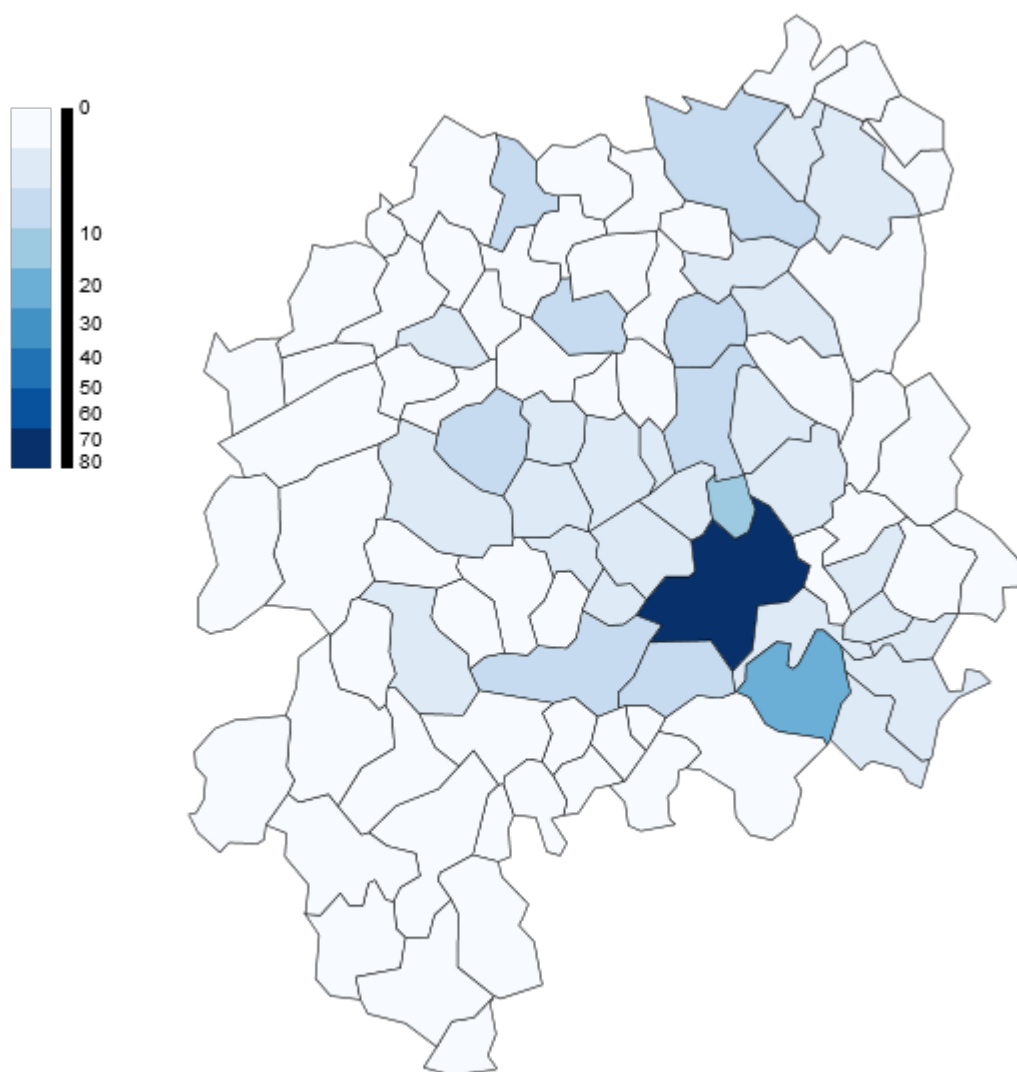

Mode de garde

Demandes par mois sur une base de 298 fiches

Demands par mois

Créneaux horaires sur une base de 298 fiches

Communes des demandes sur une base de 298 fiches

Communes des demandes sur une base de 298 fiches

#	Commune	Nbre
1	Figeac	83
2	Capdenac-Gare	25
3	Planioles	13
4	Cardaillac	12
5	Gorses	9
6	Béduer	8
7	CAPDENAC	7
8		6
9	Assier	6
10	Faycelles	6
11	Leyme	6
12	Sainte Colombe	6
13	Lacapelle Marival	5
14	Camboulit	4
15	Fons	4
16	Issepts	4

17 Lentillac-Saint-Blaise	4
18 Livernon	4
19 Asprières	3
20 BOUILLAC	3
21 Brengues	3
22 Cambes	3
23 Camburat	3
24 Capdenac-le-Haut	3
25 Fourmagnac	3
26 Lissac-et-Mouret	3
27 Montet-et-Bouخال	3
28 Sonnac	3
29 Viazac	3
30 CAPDENAC GARE	2
31 Cuzac	2
32 Latronquière	2
33 Laurettes	2
34 LISSAC	2
35 ONET LE CHATEAU	2
36 Reyrevignes	2
37 Sabadel-Latronquière	2
38 Saint-Félix	2
39 Saint-Perdoux	2
40 Théminettes	2
41 FLAVIN	1
42 AMBEYRAC	1
43 BAYONNE	1
44 Bessonies	1
45 BIO	1
46 Boussac	1
47 Cajarc	1
48 CAPDENAC PORT	1
49 Causse-et-Diège	1
50 Felzins	1
51 FUMAT	1
52 Issendolus	1
53 LES ALBRES	1
54 LISSAC & MOURET	1
55 LISSQAC & MOURET	1
56 LUNAN	1
57 MARCIAC	1
58 Molières	1
59 Montredon	1
60 MONTSALES	1
61 MOULIN DE ROUBY	1
62 Predeignes	1
63 Rudelle	1
64 RUEYERE	1
65 Rueyres	1
66 Saint-Chels	1
67 Saint-Cirgues	1

68 ST CONSTANT

1

69 Saint-Jean Mirabel

1

70 ST MAURICE

1

71 Terrou

1