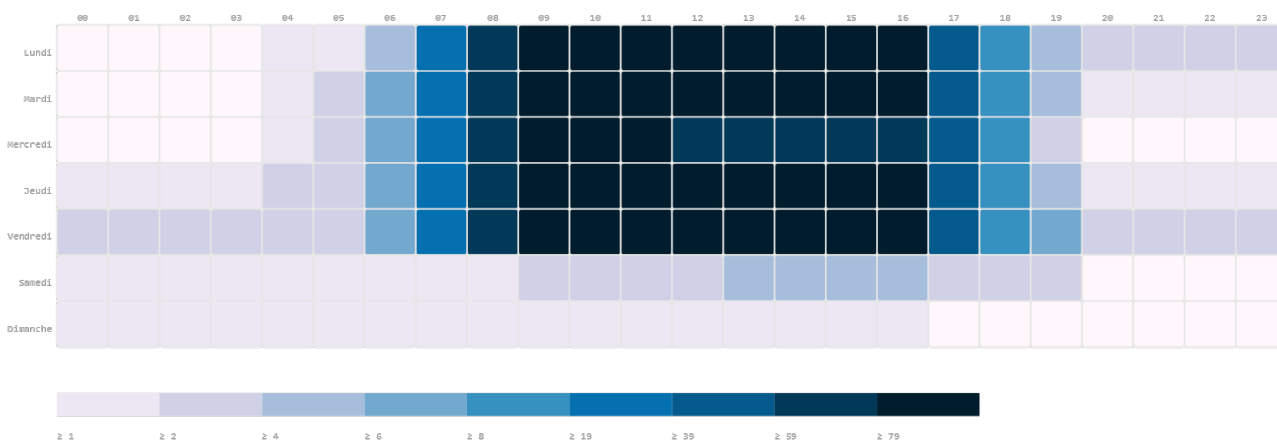

1 an et 5mois

Maintenant

8mois

A la date de la demande

Mode de garde sur une base de 298 fiches

Mode de garde

Choix1	Taux	%
Accueil collectif		71.1 %
Garde à domicile		0.0 %

Assistante Maternelle		28.2 %
Choix2	Taux	%
Accueil collectif		5.4 %
Garde à domicile		1.7 %
Assistante Maternelle		16.4 %
Choix3	Taux	%
Accueil collectif		1.0 %
Garde à domicile		2.0 %
Assistante Maternelle		0.0 %

Mode de garde

Demandes par mois sur une base de 298 fiches

Demands par mois

Créneaux horaires sur une base de 298 fiches

Communes des demandes sur une base de 298 fiches

Communes des demandes sur une base de 298 fiches

#	Commune	Nbre
1	Figeac	83
2	Capdenac-Gare	25
3	Planioles	13
4	Cardaillac	12
5	Gorses	9
6	Béduer	8
7	CAPDENAC	7
8		6
9	Assier	6
10	Faycelles	6
11	Leyme	6
12	Sainte Colombe	6
13	Lacapelle Marival	5
14	Camboulit	4
15	Fons	4
16	Issepts	4