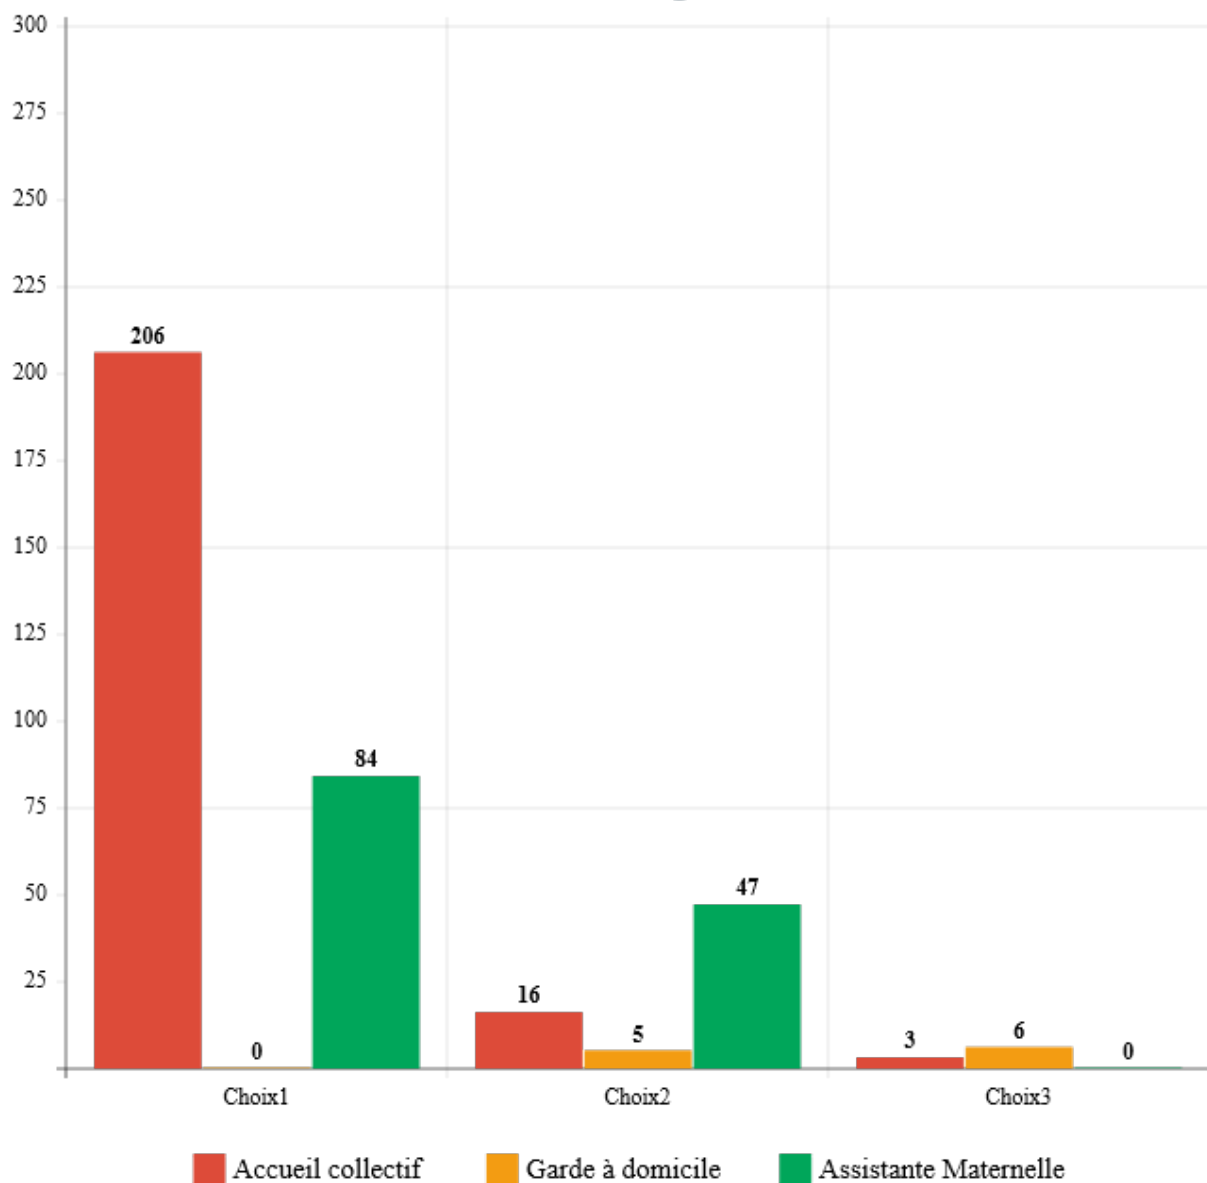

Analyse des modes de garde de la petite enfance sur le Grand-Figeac

Décembre 2017

Pourvues/Attentes sur une base de 298 fiches

128

Demandes pourvues

101

Liste d'attente

Moyenne d'âge sur une base de 298 fiches

1 an et 5mois

Maintenant

8mois

A la date de la demande

Mode de garde sur une base de 298 fiches

Mode de garde

Choix1	Taux	%
Accueil collectif		71.1 %
Garde à domicile		0.0 %

Assistante Maternelle		28.2 %
Choix2	Taux	%
Accueil collectif		5.4 %
Garde à domicile		1.7 %
Assistante Maternelle		16.4 %
Choix3	Taux	%
Accueil collectif		1.0 %
Garde à domicile		2.0 %
Assistante Maternelle		0.0 %

Mode de garde

Demandes par mois sur une base de 298 fiches

Demands par mois

Créneaux horaires sur une base de 298 fiches

Communes des demandes sur une base de 298 fiches

Communes des demandes sur une base de 298 fiches