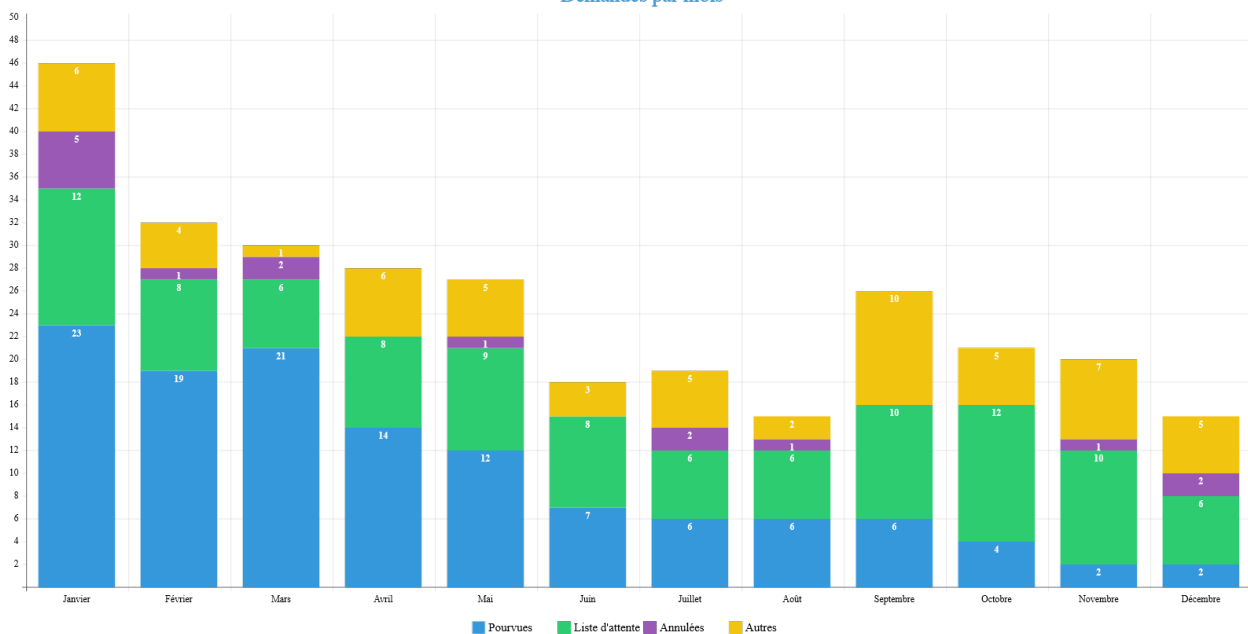

Analyse des modes de garde de la petite enfance sur le Grand-Figeac

Décembre 2017

Pourvues/Attentes sur une base de 298 fiches

128

Demandes pourvues

101

Liste d'attente

Moyenne d'âge sur une base de 298 fiches

1 an et 5mois

Maintenant

8mois

A la date de la demande

Mode de garde sur une base de 298 fiches

Mode de garde

Choix1	Taux	%
Accueil collectif		71.1 %
Garde à domicile		0.0 %

Assistante Maternelle		28.2 %
Choix2	Taux	%
Accueil collectif		5.4 %
Garde à domicile		1.7 %
Assistante Maternelle		16.4 %
Choix3	Taux	%
Accueil collectif		1.0 %
Garde à domicile		2.0 %
Assistante Maternelle		0.0 %

Mode de garde

Demandes par mois sur une base de 298 fiches

Demands par mois

Créneaux horaires sur une base de 298 fiches

Communes des demandes sur une base de 298 fiches

Communes des demandes sur une base de 298 fiches