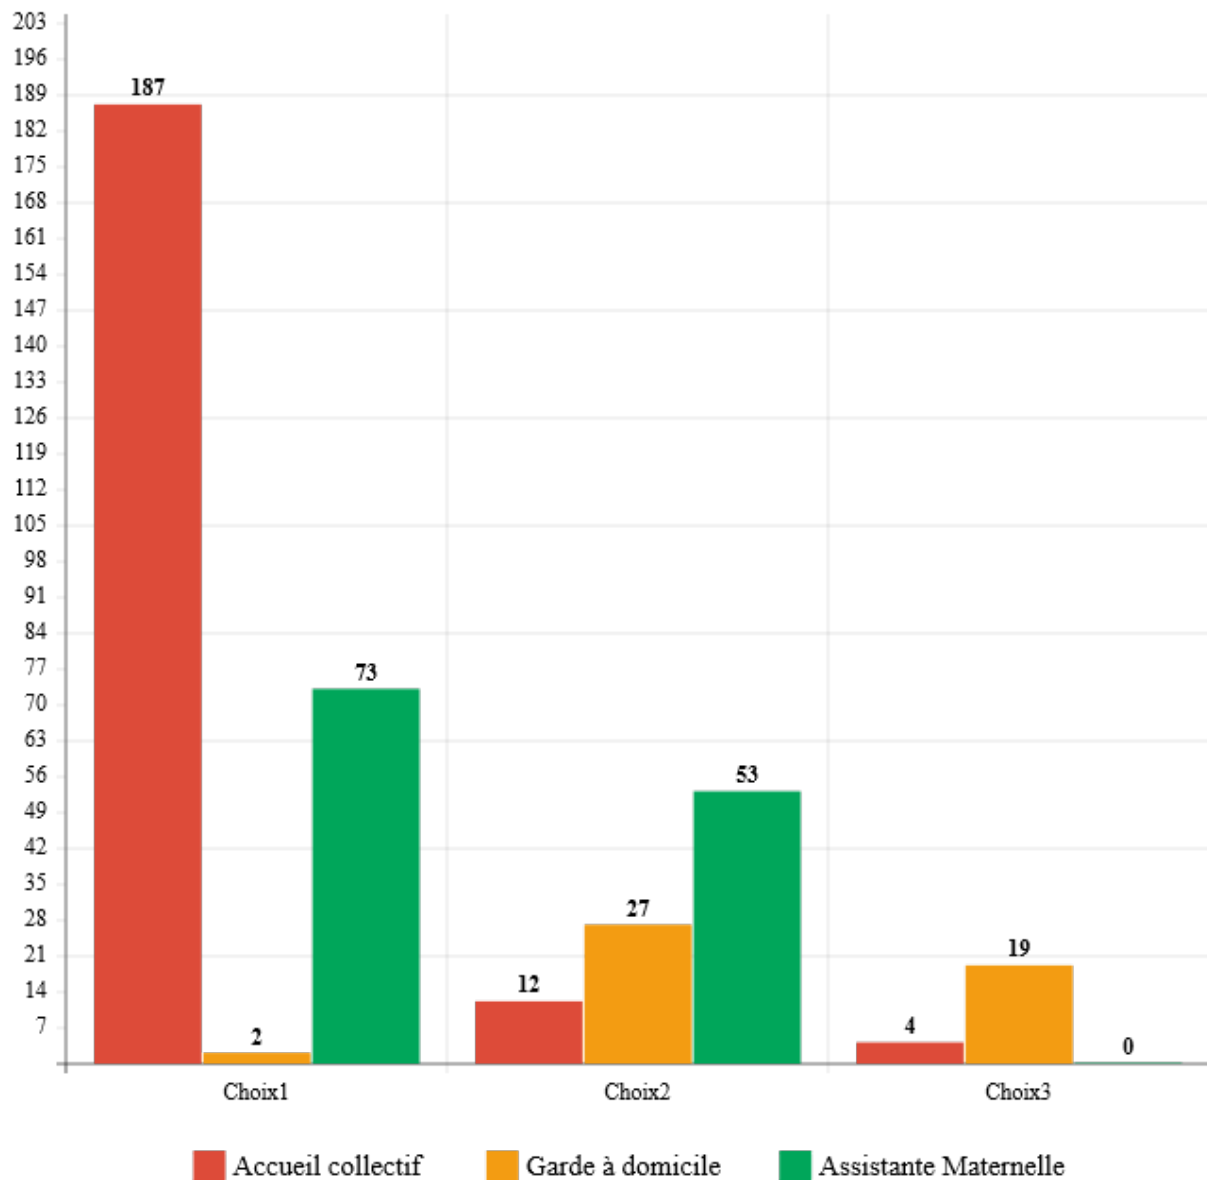

Analyse des modes de garde de la petite enfance sur le Grand-Figeac

Octobre 2017

Pourvues/Attentes sur une base de 266 fiches

116

Demandes pourvues

84

Liste d'attente

Moyenne d'âge sur une base de 266 fiches

Garde à domicile

Taux

%

71.1 %

0.8 %

Assistante Maternelle		27.4 %
Choix2	Taux	%
Accueil collectif		4.5 %
Garde à domicile		10.5 %
Assistante Maternelle		20.3 %
Choix3	Taux	%
Accueil collectif		1.5 %
Garde à domicile		7.5 %
Assistante Maternelle		0.4 %

Mode de garde

Demandes par mois sur une base de 266 fiches

Demandes par mois

Créneaux horaires sur une base de 266 fiches

Communes des demandes sur une base de 266 fiches

Communes des demandes sur une base de 266 fiches

17 Asprières	3
18 BOUILLAC	3
19 Brengues	3
20 Cambes	3
21 Camburat	3
22 Capdenac-le-Haut	3
23 Fons	3
24 Lissac-et-Mouret	3
25 Montet-et-Bouخال	3
26 Sonnac	3
27 Viazac	3
28 Camboulit	2
29 Latronquière	2
30 Lauresses	2
31 LISSAC	2
32 Livernon	2
33 ONET LE CHATEAU	2
34 Reyrevignes	2
35 Sabadel-Latronquière	2
36 Saint-Félix	2
37 Théminettes	2
38 FLAVIN	1
39 AMBEYRAC	1
40 BAYONNE	1
41 Bessonies	1
42 BIO	1
43 Boussac	1
44 Cajarc	1
45 CAPDENAC GARE	1
46 CAPDENAC PORT	1
47 Causse-et-Diège	1
48 Cuzac	1
49 Felzins	1
50 FUMAT	1
51 GOURDON	1
52 LES ALBRES	1
53 LUNAN	1
54 MARCIAC	1
55 Molières	1
56 Montredon	1
57 MONTSALES	1
58 MOULIN DE ROUBY	1
59 Predeignes	1
60 RUEYERE	1
61 Rueyres	1
62 Saint-Cirgues	1
63 ST CONSTANT	1
64 ST MAURICE	1
65 Saint-Perdoux	1
66 Terrou	1