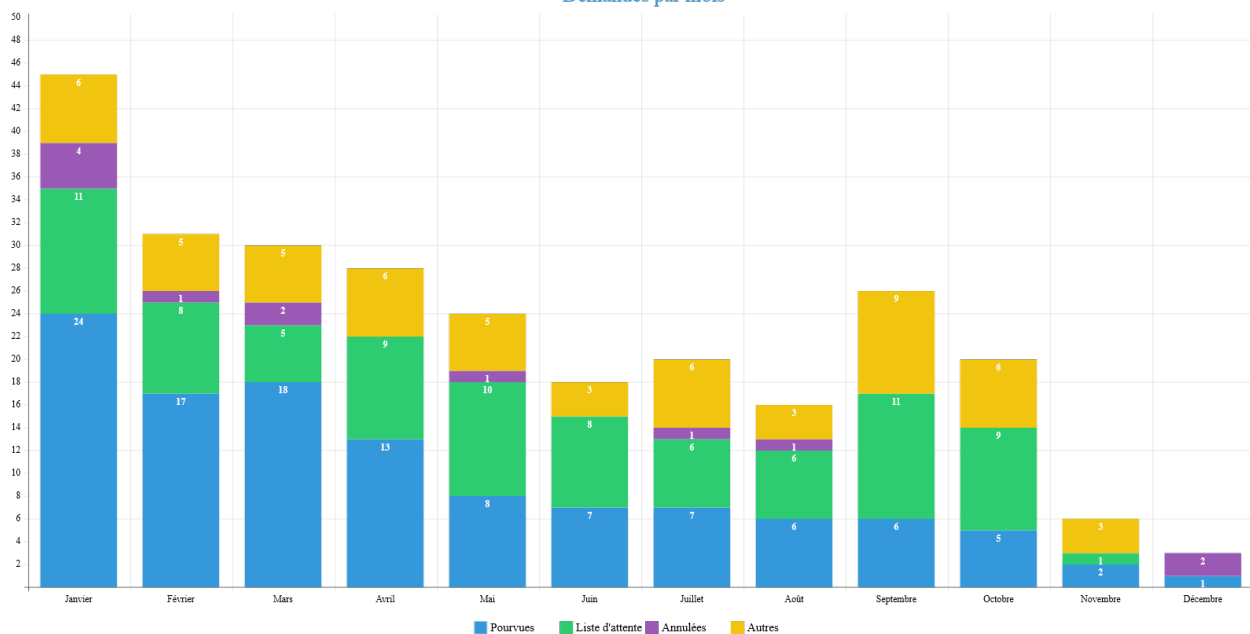

Garde à domicile

Taux

%

71.1 %

0.8 %

Assistante Maternelle		27.4 %
Choix2	Taux	%
Accueil collectif		4.5 %
Garde à domicile		10.5 %
Assistante Maternelle		20.3 %
Choix3	Taux	%
Accueil collectif		1.5 %
Garde à domicile		7.5 %
Assistante Maternelle		0.4 %

Mode de garde

Demandes par mois sur une base de 266 fiches

Demandes par mois

Créneaux horaires sur une base de 266 fiches

Communes des demandes sur une base de 266 fiches

Communes des demandes sur une base de 266 fiches

17 Asprières	3
18 BOUILLAC	3
19 Brengues	3
20 Cambes	3
21 Camburat	3
22 Capdenac-le-Haut	3
23 Fons	3
24 Lissac-et-Mouret	3
25 Montet-et-Bouخال	3
26 Sonnac	3
27 Viazac	3
28 Camboulit	2
29 Latronquière	2
30 Lauresses	2
31 LISSAC	2
32 Livernon	2
33 ONET LE CHATEAU	2
34 Reyrevignes	2
35 Sabadel-Latronquière	2
36 Saint-Félix	2
37 Théminettes	2
38 FLAVIN	1
39 AMBEYRAC	1
40 BAYONNE	1
41 Bessonies	1
42 BIO	1
43 Boussac	1
44 Cajarc	1
45 CAPDENAC GARE	1
46 CAPDENAC PORT	1
47 Causse-et-Diège	1
48 Cuzac	1
49 Felzins	1
50 FUMAT	1
51 GOURDON	1
52 LES ALBRES	1
53 LUNAN	1
54 MARCIAC	1
55 Molières	1
56 Montredon	1
57 MONTSALES	1
58 MOULIN DE ROUBY	1
59 Predeignes	1
60 RUEYERE	1
61 Rueyres	1
62 Saint-Cirgues	1
63 ST CONSTANT	1
64 ST MAURICE	1
65 Saint-Perdoux	1
66 Terrou	1