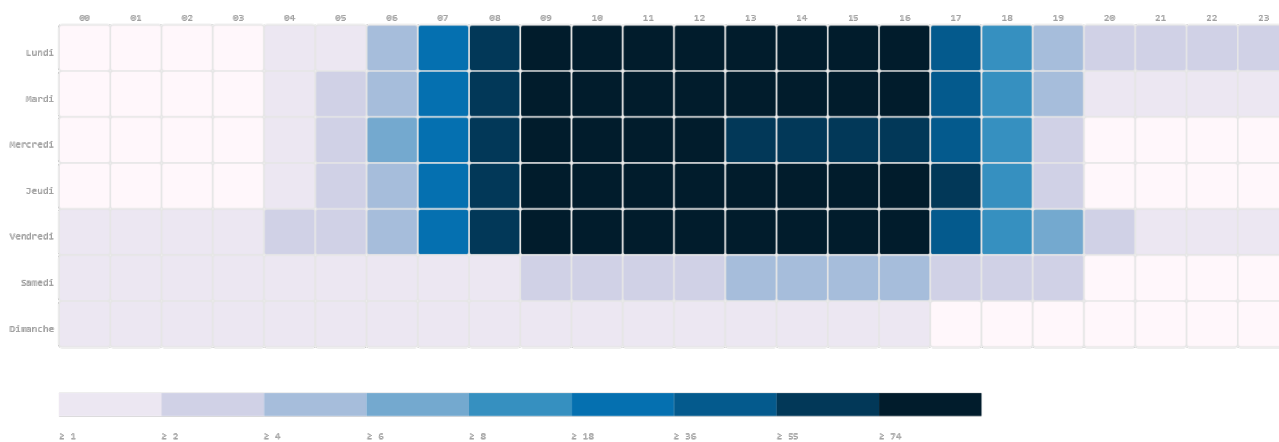

Garde à domicile

Taux

%

71.1 %

0.8 %

Assistante Maternelle		27.4 %
Choix2	Taux	%
Accueil collectif		4.5 %
Garde à domicile		10.5 %
Assistante Maternelle		20.3 %
Choix3	Taux	%
Accueil collectif		1.5 %
Garde à domicile		7.5 %
Assistante Maternelle		0.4 %

Mode de garde

Demandes par mois sur une base de 266 fiches

Demandes par mois

Créneaux horaires sur une base de 266 fiches

Communes des demandes sur une base de 266 fiches

Communes des demandes sur une base de 266 fiches

#	Commune	Nbre
1	Figeac	72
2	Capdenac-Gare	19
3	Cardaillac	12
4	Planioles	12
5	Gorses	9
6	Béduer	7
7		6
8	CAPDENAC	6
9	Faycelles	6
10	Leyme	6
11	Sainte Colombe	6
12	Assier	5
13	Issepts	5
14	Lacapelle Marival	5
15	Fourmagnac	4
16	Lentillac-Saint-Blaise	4