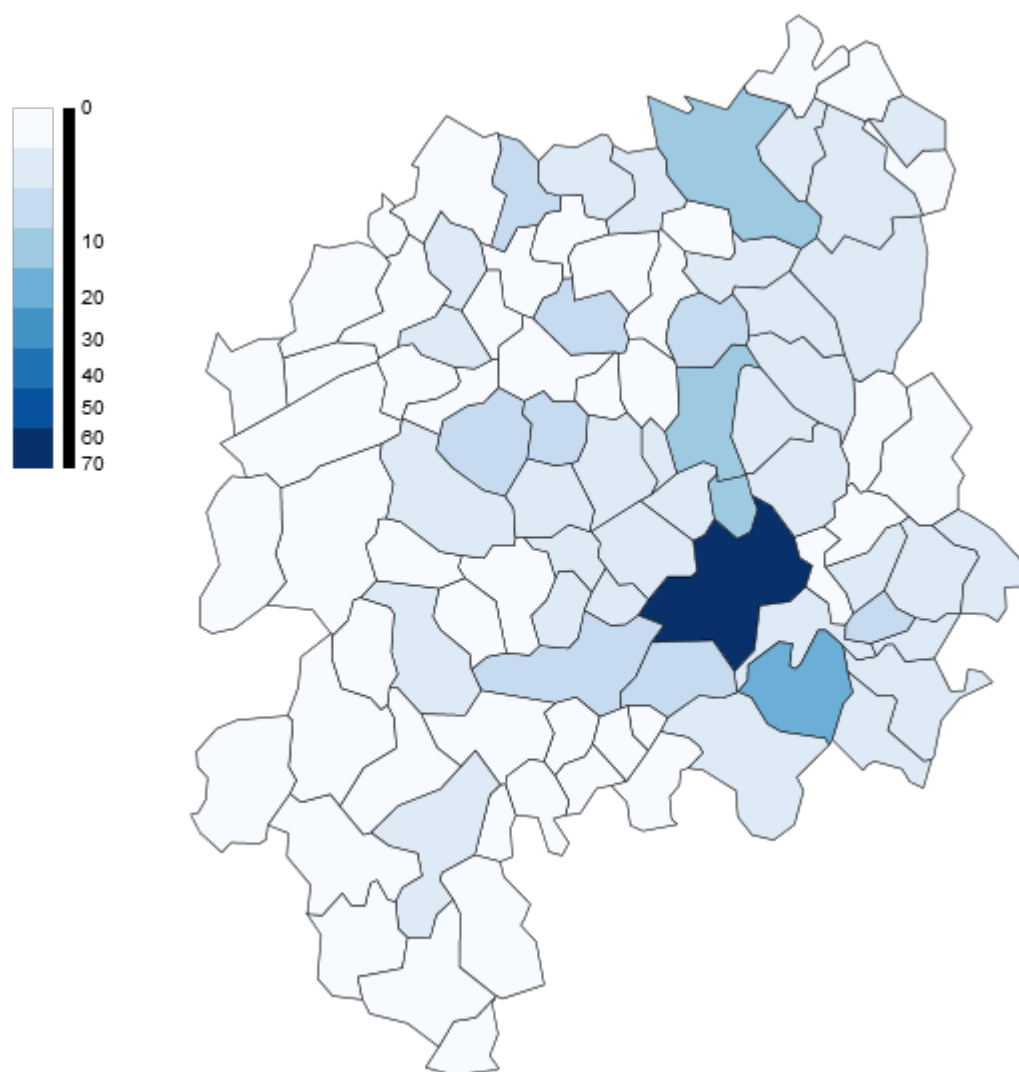

Mode de garde

Demandes par mois sur une base de 266 fiches

Demandes par mois

Créneaux horaires sur une base de 266 fiches

Communes des demandes sur une base de 266 fiches

Communes des demandes sur une base de 266 fiches

#	Commune	Nbre
1	Figeac	72
2	Capdenac-Gare	19
3	Cardaillac	12
4	Planioles	12
5	Gorses	9
6	Béduer	7
7		6
8	CAPDENAC	6
9	Faycelles	6
10	Leyme	6
11	Sainte Colombe	6
12	Assier	5
13	Issepts	5
14	Lacapelle Marival	5
15	Fourmagnac	4
16	Lentillac-Saint-Blaise	4

17 Asprières	3
18 BOUILLAC	3
19 Brengues	3
20 Cambes	3
21 Camburat	3
22 Capdenac-le-Haut	3
23 Fons	3
24 Lissac-et-Mouret	3
25 Montet-et-Bouخال	3
26 Sonnac	3
27 Viazac	3
28 Camboulit	2
29 Latronquière	2
30 Lauresses	2
31 LISSAC	2
32 Livernon	2
33 ONET LE CHATEAU	2
34 Reyrevignes	2
35 Sabadel-Latronquière	2
36 Saint-Félix	2
37 Théminettes	2
38 FLAVIN	1
39 AMBEYRAC	1
40 BAYONNE	1
41 Bessonies	1
42 BIO	1
43 Boussac	1
44 Cajarc	1
45 CAPDENAC GARE	1
46 CAPDENAC PORT	1
47 Causse-et-Diège	1
48 Cuzac	1
49 Felzins	1
50 FUMAT	1
51 GOURDON	1
52 LES ALBRES	1
53 LUNAN	1
54 MARCIAC	1
55 Molières	1
56 Montredon	1
57 MONTSALES	1
58 MOULIN DE ROUBY	1
59 Predeignes	1
60 RUEYERE	1
61 Rueyres	1
62 Saint-Cirgues	1
63 ST CONSTANT	1
64 ST MAURICE	1
65 Saint-Perdoux	1
66 Terrou	1