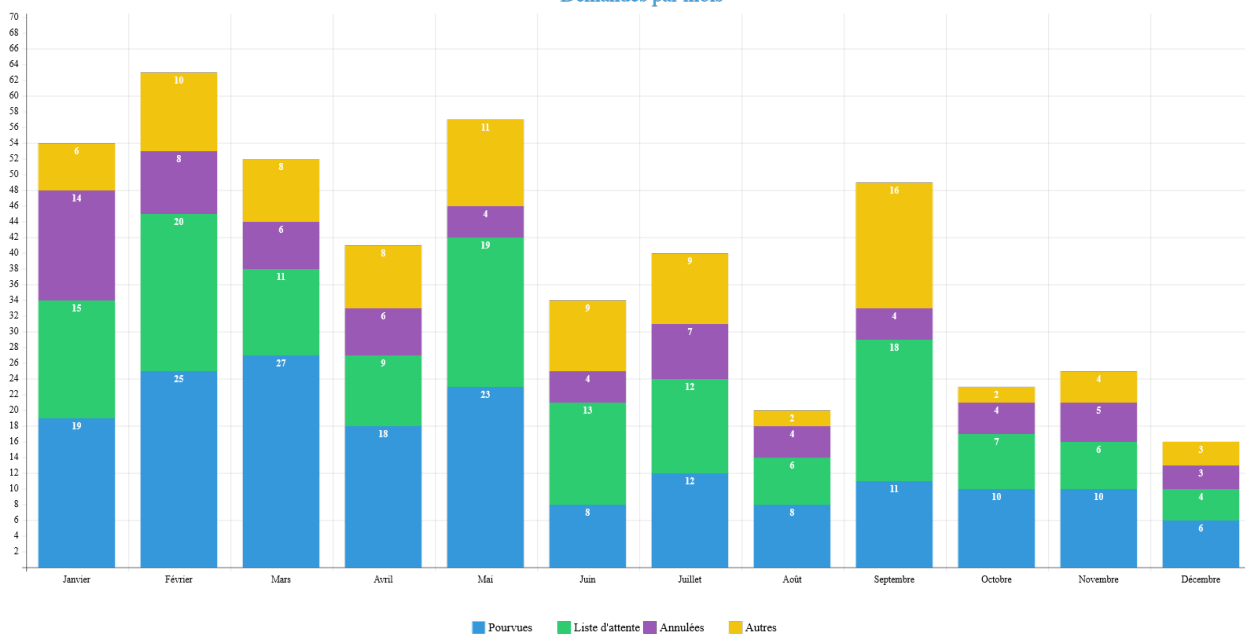

Analyse des modes de garde de la petite enfance sur le Grand-Figeac

Août 2018

Pourvues/Attentes sur une base de 441 fiches

184

Demandes pourvues

140

Liste d'attente

Moyenne d'âge sur une base de 441 fiches

1 an et 6mois

Maintenant

- 0mois

A la date de la demande

Mode de garde sur une base de 441 fiches

Mode de garde

Choix1	Taux	%
Accueil collectif		68.7 %
Garde à domicile		0.2 %

Assistante Maternelle		30.6 %
Choix2	Taux	%
Accueil collectif		4.5 %
Garde à domicile		1.8 %
Assistante Maternelle		16.3 %
Choix3	Taux	%
Accueil collectif		0.7 %
Garde à domicile		1.8 %
Assistante Maternelle		0.2 %

Mode de garde

Demandes par mois sur une base de 441 fiches

Demands par mois

Créneaux horaires sur une base de 441 fiches

Communes des demandes sur une base de 441 fiches

Communes des demandes sur une base de 441 fiches