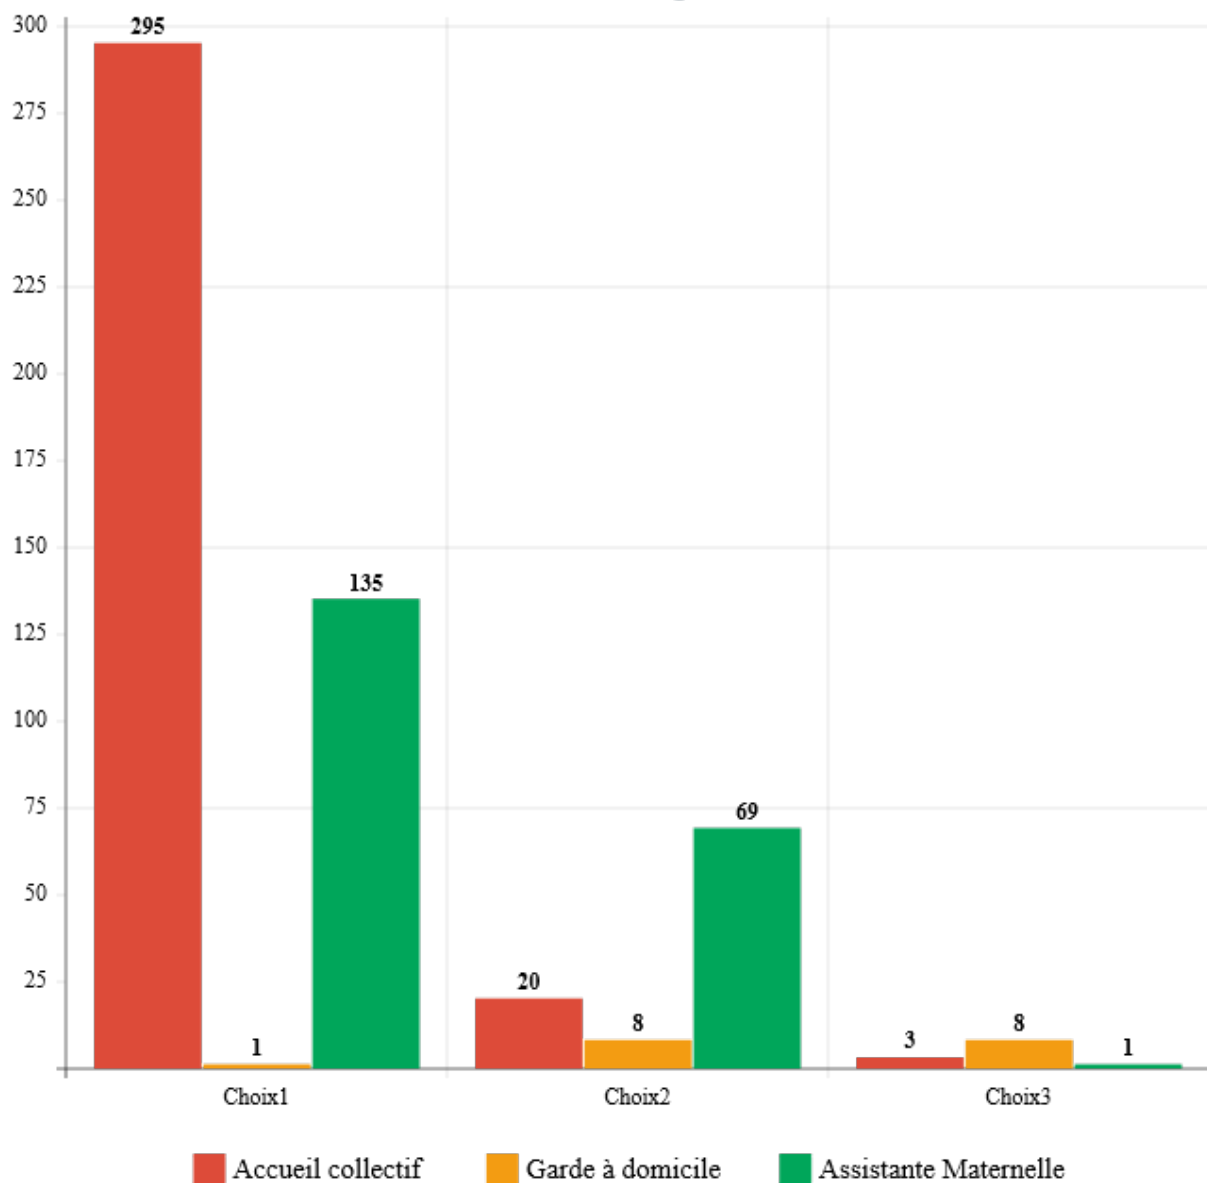

Analyse des modes de garde de la petite enfance sur le Grand-Figeac

Août 2018

Pourvues/Attentes sur une base de 441 fiches

184

Demandes pourvues

140

Liste d'attente

Moyenne d'âge sur une base de 441 fiches

1 an et 6mois

Maintenant

- 0mois

A la date de la demande

Mode de garde sur une base de 441 fiches

Mode de garde

Choix1	Taux	%
Accueil collectif		68.7 %
Garde à domicile		0.2 %

Assistante Maternelle		30.6 %
Choix2	Taux	%
Accueil collectif		4.5 %
Garde à domicile		1.8 %
Assistante Maternelle		16.3 %
Choix3	Taux	%
Accueil collectif		0.7 %
Garde à domicile		1.8 %
Assistante Maternelle		0.2 %

Mode de garde

Demandes par mois sur une base de 441 fiches

Demands par mois

Créneaux horaires sur une base de 441 fiches

Communes des demandes sur une base de 441 fiches

Communes des demandes sur une base de 441 fiches

68 LINTHILLAC	1
69 LISSAC & MOURET	1
70 LISSQAC & MOURET	1
71 LOUPIAC	1
72 LUGAN	1
73 MARCIAC	1
74 Molières	1
75 MONTSALES	1
76 MOULIN DE ROUBY	1
77 PLANOLES	1
78 Rudelle	1
79 Rueyres	1
80 Sabadel-Latronquièrè	1
81 ST PERDOUX	1
82 Saint-Chels	1
83 Saint-Félix	1
84 ST HERBLAIN	1
85 Terrou	1