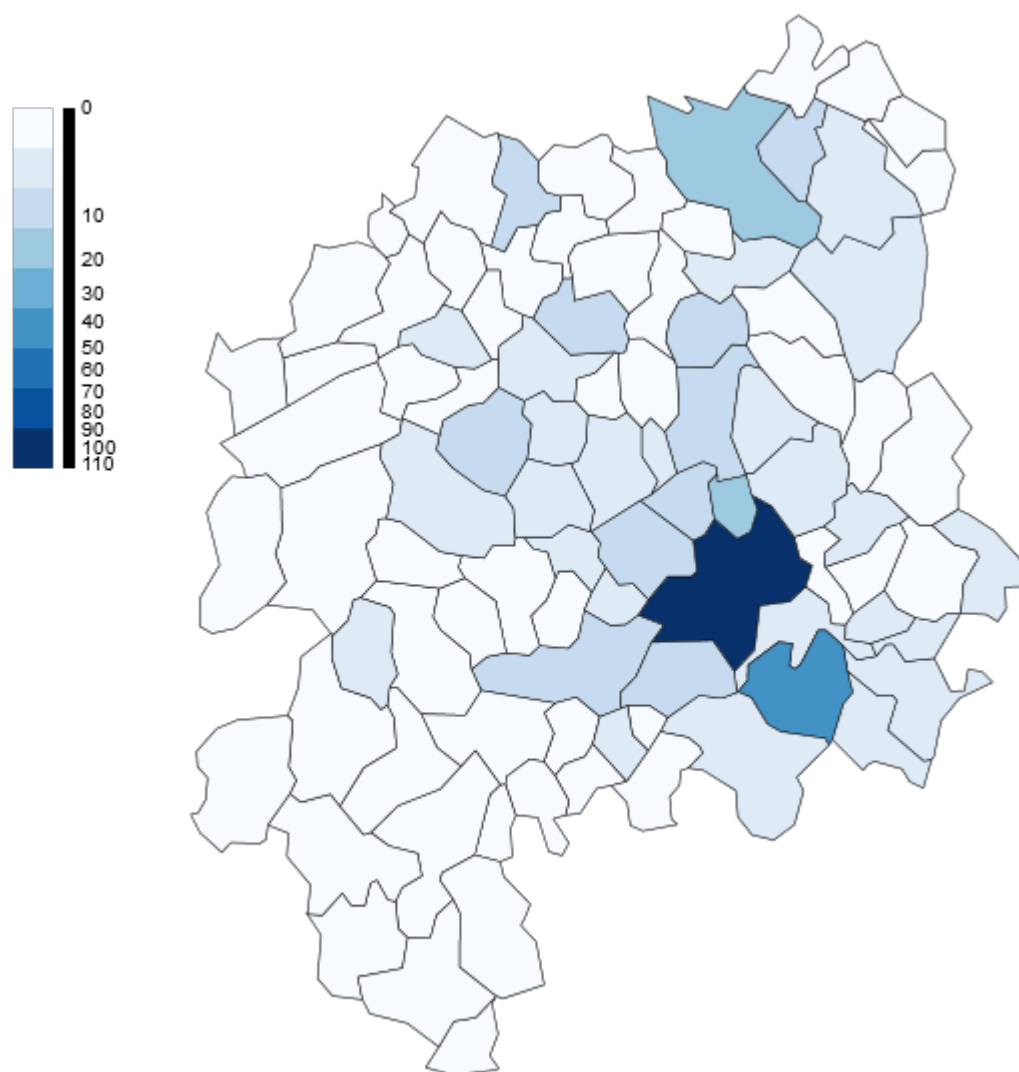

Mode de garde

Demandes par mois sur une base de 441 fiches

Demands par mois

Créneaux horaires sur une base de 441 fiches

Communes des demandes sur une base de 441 fiches

Communes des demandes sur une base de 441 fiches

#	Commune	Nbre
1	Figeac	113
2	Capdenac-Gare	49
3		15
4	Planioles	15
5	Cardaillac	13
6	Gorses	13
7	Faycelles	12
8	Béduer	11
9	Camburat	10
10	CAPDENAC	8
11	Latronquièrre	8
12	Sainte Colombe	8
13	Assier	7
14	Leyme	7
15	Lacapelle Marival	6
16	Lissac-et-Mouret	6

17 Capdenac-le-Haut	5
18 Lentillac-Saint-Blaise	5
19 Montet-et-Bouخال	5
20 Reyrevignes	5
21 Sonnac	5
22 Asprières	4
23 Camboulit	4
24 Fons	4
25 Fourmagnac	4
26 Issepts	4
27 Laurettes	4
28 LISSAC	4
29 LUNAN	4
30 Saint-Jean Mirabel	4
31 BOUILLAC	3
32 Cambes	3
33 Livernon	3
34 Montredon	3
35 ST MAURICE	3
36 Viazac	3
37 CAPDENAC GARE	2
38 Causse-et-Diège	2
39 Cuzac	2
40 GRAMAT	2
41 Le Bourg	2
42 ONET LE CHATEAU	2
43 RUEYERE	2
44 Saint-Cirgues	2
45 Saint-Perdoux	2
46 Saint-Pierre Toirac	2
47 Saint-Sulpice	2
48 Théminettes	2
49 FLAVIN	1
50 AMBEYRAC	1
51 Anglars	1
52 BAYONNE	1
53 Bessonies	1
54 BIO	1
55 Boussac	1
56 Brengues	1
57 CAPDENAC PORT	1
58 Carayac	1
59 CEINT D EAU	1
60 Espédaillac	1
61 Espeyroux	1
62 FAYCELLE	1
63 Felzins	1
64 FUMAT	1
65 ISENDOLUS	1
66 Issendolus	1
67 LES ALBRES	1

68 LINTHILLAC	1
69 LISSAC & MOURET	1
70 LISSQAC & MOURET	1
71 LOUPIAC	1
72 LUGAN	1
73 MARCIAC	1
74 Molières	1
75 MONTSALES	1
76 MOULIN DE ROUBY	1
77 PLANOLES	1
78 Rudelle	1
79 Rueyres	1
80 Sabadel-Latronquièrè	1
81 ST PERDOUX	1
82 Saint-Chels	1
83 Saint-Félix	1
84 ST HERBLAIN	1
85 Terrou	1