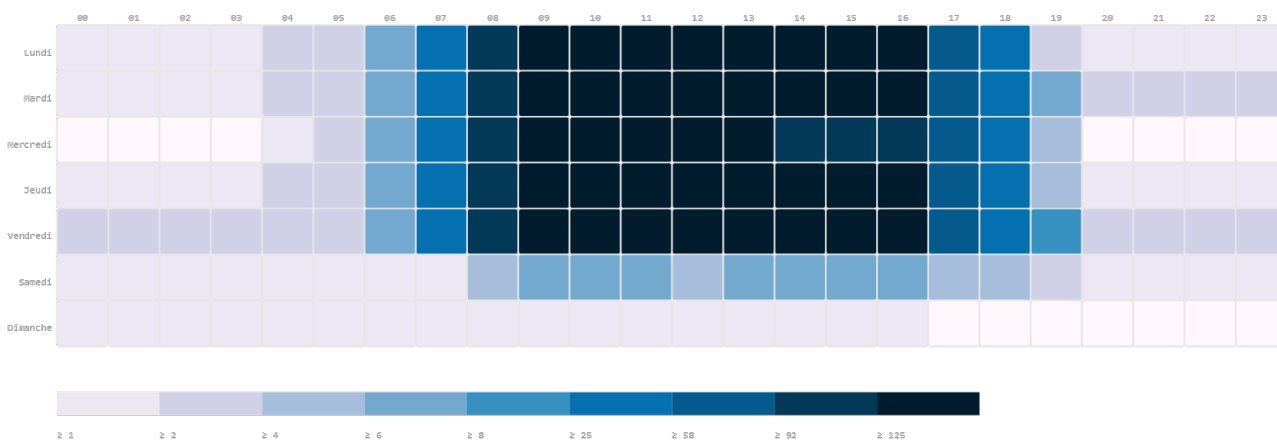

1 an et 6mois

Maintenant

- 0mois

A la date de la demande

Mode de garde sur une base de 441 fiches

Mode de garde

Choix1	Taux	%
Accueil collectif		68.7 %
Garde à domicile		0.2 %

Assistante Maternelle		30.6 %
Choix2	Taux	%
Accueil collectif		4.5 %
Garde à domicile		1.8 %
Assistante Maternelle		16.3 %
Choix3	Taux	%
Accueil collectif		0.7 %
Garde à domicile		1.8 %
Assistante Maternelle		0.2 %

Mode de garde

Demandes par mois sur une base de 441 fiches

Demands par mois

Créneaux horaires sur une base de 441 fiches

Communes des demandes sur une base de 441 fiches

Communes des demandes sur une base de 441 fiches

#	Commune	Nbre
1	Figeac	113
2	Capdenac-Gare	49
3		15
4	Planioles	15
5	Cardaillac	13
6	Gorses	13
7	Faycelles	12
8	Béduer	11
9	Camburat	10
10	CAPDENAC	8
11	Latronquièrre	8
12	Sainte Colombe	8
13	Assier	7
14	Leyme	7
15	Lacapelle Marival	6
16	Lissac-et-Mouret	6