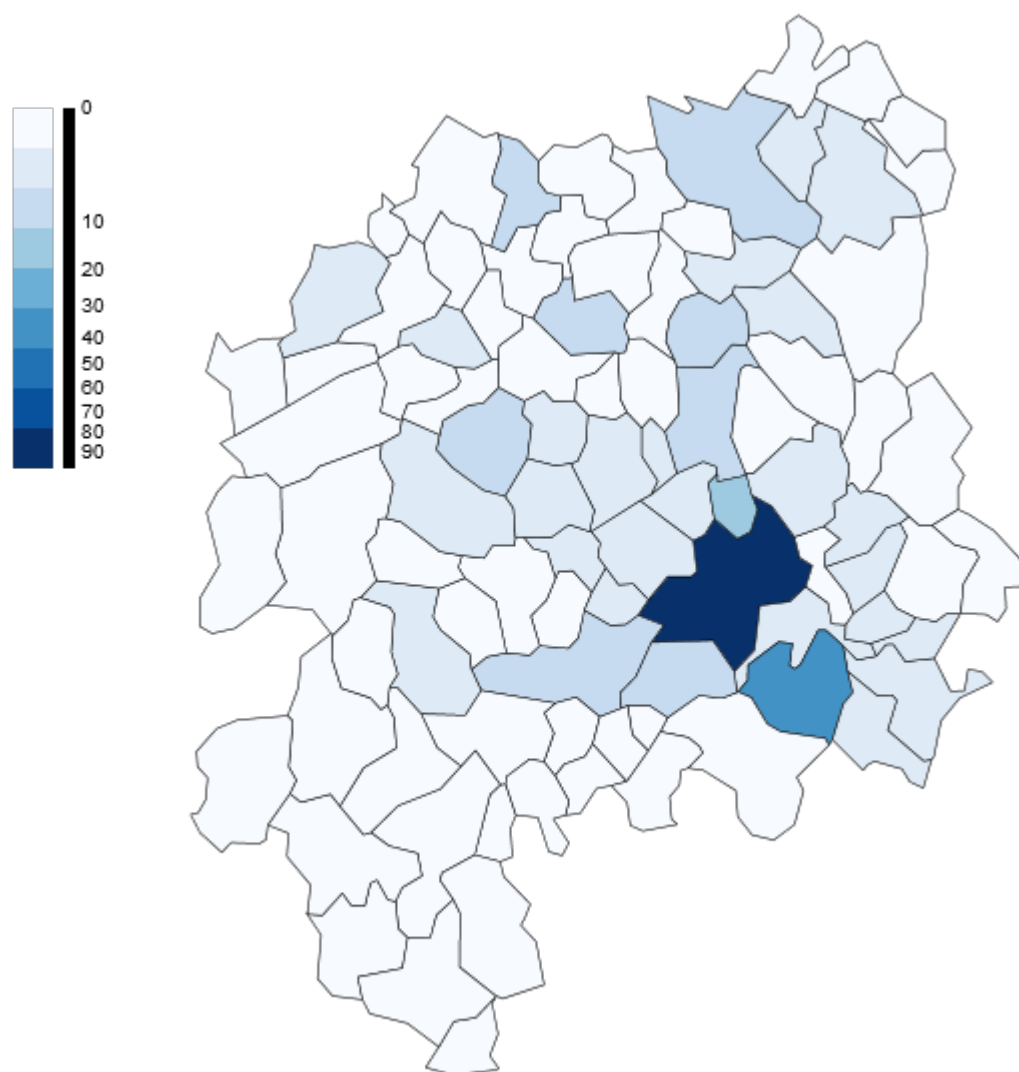

Mode de garde

Demandes par mois sur une base de 354 fiches

Demands par mois

Créneaux horaires sur une base de 354 fiches

Communes des demandes sur une base de 354 fiches

Communes des demandes sur une base de 354 fiches

#	Commune	Nbre
1	Figeac	99
2	Capdenac-Gare	34
3	Cardaillac	13
4	Planioles	13
5		10
6	Faycelles	9
7	Gorses	9
8	Béduer	8
9	CAPDENAC	8
10	Leyme	7
11	Sainte Colombe	7
12	Assier	6
13	Lacapelle Marival	5
14	Asprières	4
15	Camboulit	4
16	Fons	4

17 Fourmagnac	4
18 Issepts	4
19 Lentillac-Saint-Blaise	4
20 Lissac-et-Mouret	4
21 Livernon	4
22 Sonnac	4
23 BOUILLAC	3
24 Brengues	3
25 Cambes	3
26 Camburat	3
27 Capdenac-le-Haut	3
28 LISSAC	3
29 LUNAN	3
30 Montet-et-Bouxal	3
31 Saint-Jean Mirabel	3
32 Viazac	3
33 CAPDENAC GARE	2
34 Cuzac	2
35 Issendolus	2
36 Latronquière	2
37 Laurettes	2
38 LISSAC & MOURET	2
39 ONET LE CHATEAU	2
40 Reyrevignes	2
41 RUEYERE	2
42 Sabadel-Latronquière	2
43 Saint-Félix	2
44 ST MAURICE	2
45 Théminettes	2
46 FLAVIN	1
47 AMBEYRAC	1
48 BAYONNE	1
49 Bessonies	1
50 BIO	1
51 Boussac	1
52 Cajarc	1
53 CAPDENAC PORT	1
54 Carayac	1
55 Causse-et-Diège	1
56 Espeyroux	1
57 FAYCELLE	1
58 Felzins	1
59 FUMAT	1
60 GRAMAT	1
61 ISENDOLUS	1
62 LES ALBRES	1
63 LISSQAC & MOURET	1
64 MARCIAC	1
65 Molières	1
66 Montredon	1
67 MONTSALES	1

68 MOULIN DE ROUBY	1
69 PLANOLES	1
70 Predeignes	1
71 Rudelle	1
72 Rueyres	1
73 ST PERDOUX	1
74 Saint-Chels	1
75 Saint-Cirgues	1
76 ST CONSTANT	1
77 ST HERBLAIN	1
78 Saint-Perdoux	1
79 Terrou	1