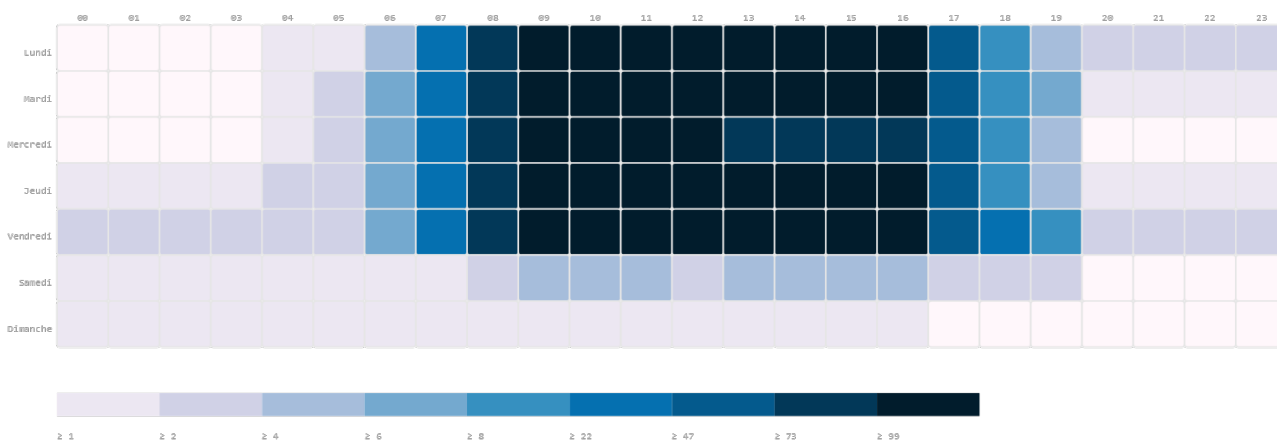

1 an et 5mois

Maintenant

7mois

A la date de la demande

Mode de garde sur une base de 354 fiches

Mode de garde

Choix1	Taux	%
Accueil collectif		71.5 %
Garde à domicile		0.3 %

Assistante Maternelle		27.7 %
Choix2	Taux	%
Accueil collectif		4.8 %
Garde à domicile		2.0 %
Assistante Maternelle		16.7 %
Choix3	Taux	%
Accueil collectif		0.8 %
Garde à domicile		1.7 %
Assistante Maternelle		0.3 %

Mode de garde

Demandes par mois sur une base de 354 fiches

Demands par mois

Créneaux horaires sur une base de 354 fiches

Communes des demandes sur une base de 354 fiches

Communes des demandes sur une base de 354 fiches

#	Commune	Nbre
1	Figeac	99
2	Capdenac-Gare	34
3	Cardaillac	13
4	Planioles	13
5		10
6	Faycelles	9
7	Gorses	9
8	Béduer	8
9	CAPDENAC	8
10	Leyme	7
11	Sainte Colombe	7
12	Assier	6
13	Lacapelle Marival	5
14	Asprières	4
15	Camboulit	4
16	Fons	4

17 Fourmagnac	4
18 Issepts	4
19 Lentillac-Saint-Blaise	4
20 Lissac-et-Mouret	4
21 Livernon	4
22 Sonnac	4
23 BOUILLAC	3
24 Brengues	3
25 Cambes	3
26 Camburat	3
27 Capdenac-le-Haut	3
28 LISSAC	3
29 LUNAN	3
30 Montet-et-Bouxal	3
31 Saint-Jean Mirabel	3
32 Viazac	3
33 CAPDENAC GARE	2
34 Cuzac	2
35 Issendolus	2
36 Latronquière	2
37 Laurettes	2
38 LISSAC & MOURET	2
39 ONET LE CHATEAU	2
40 Reyrevignes	2
41 RUEYERE	2
42 Sabadel-Latronquière	2
43 Saint-Félix	2
44 ST MAURICE	2
45 Théminettes	2
46 FLAVIN	1
47 AMBEYRAC	1
48 BAYONNE	1
49 Bessonies	1
50 BIO	1
51 Boussac	1
52 Cajarc	1
53 CAPDENAC PORT	1
54 Carayac	1
55 Causse-et-Diège	1
56 Espeyroux	1
57 FAYCELLE	1
58 Felzins	1
59 FUMAT	1
60 GRAMAT	1
61 ISENDOLUS	1
62 LES ALBRES	1
63 LISSQAC & MOURET	1
64 MARCIAC	1
65 Molières	1
66 Montredon	1
67 MONTSALES	1