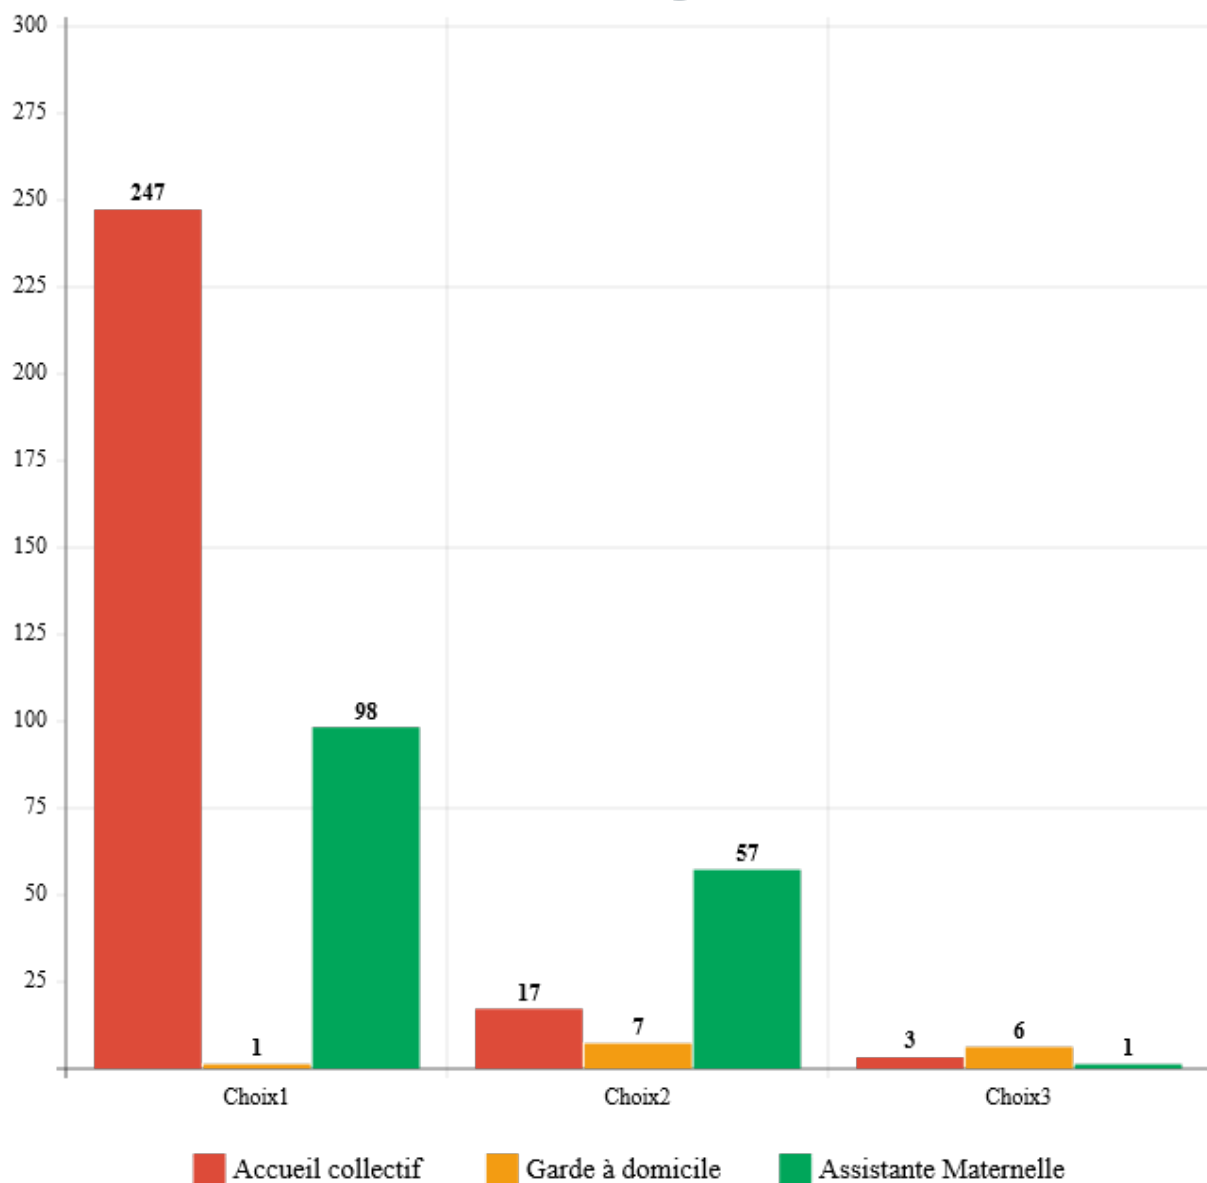

Analyse des modes de garde de la petite enfance sur le Grand-Figeac

MARS 2018

Pourvues/Attentes sur une base de 354 fiches

137

Demandes pourvues

137

Liste d'attente

Moyenne d'âge sur une base de 354 fiches

1 an et 5mois

Maintenant

7mois

A la date de la demande

Mode de garde sur une base de 354 fiches

Mode de garde

Choix1	Taux	%
Accueil collectif		71.5 %
Garde à domicile		0.3 %

Assistante Maternelle		27.7 %
Choix2	Taux	%
Accueil collectif		4.8 %
Garde à domicile		2.0 %
Assistante Maternelle		16.7 %
Choix3	Taux	%
Accueil collectif		0.8 %
Garde à domicile		1.7 %
Assistante Maternelle		0.3 %

Mode de garde

Demandes par mois sur une base de 354 fiches

Demands par mois

Créneaux horaires sur une base de 354 fiches

Communes des demandes sur une base de 354 fiches

Communes des demandes sur une base de 354 fiches