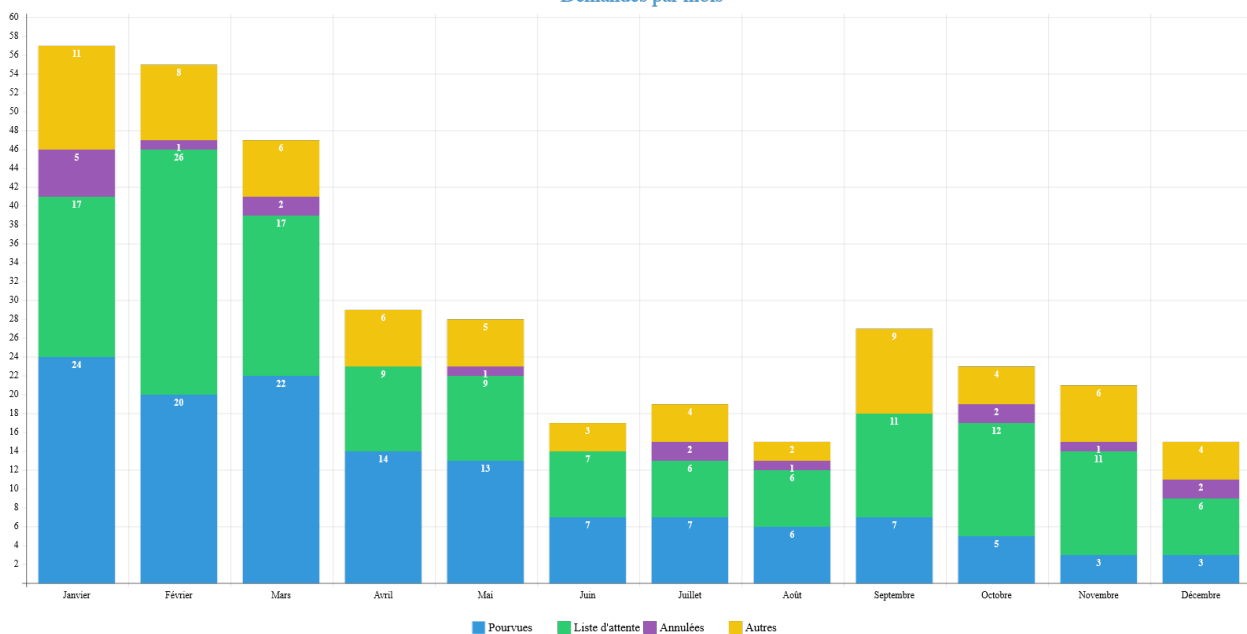

Analyse des modes de garde de la petite enfance sur le Grand-Figeac

MARS 2018

Pourvues/Attentes sur une base de 354 fiches

137

Demandes pourvues

137

Liste d'attente

Moyenne d'âge sur une base de 354 fiches

1 an et 5mois

Maintenant

7mois

A la date de la demande

Mode de garde sur une base de 354 fiches

Mode de garde

Choix1	Taux	%
Accueil collectif		71.5 %
Garde à domicile		0.3 %

Assistante Maternelle		27.7 %
Choix2	Taux	%
Accueil collectif		4.8 %
Garde à domicile		2.0 %
Assistante Maternelle		16.7 %
Choix3	Taux	%
Accueil collectif		0.8 %
Garde à domicile		1.7 %
Assistante Maternelle		0.3 %

Mode de garde

Demandes par mois sur une base de 354 fiches

Demands par mois

Créneaux horaires sur une base de 354 fiches

Communes des demandes sur une base de 354 fiches

Communes des demandes sur une base de 354 fiches