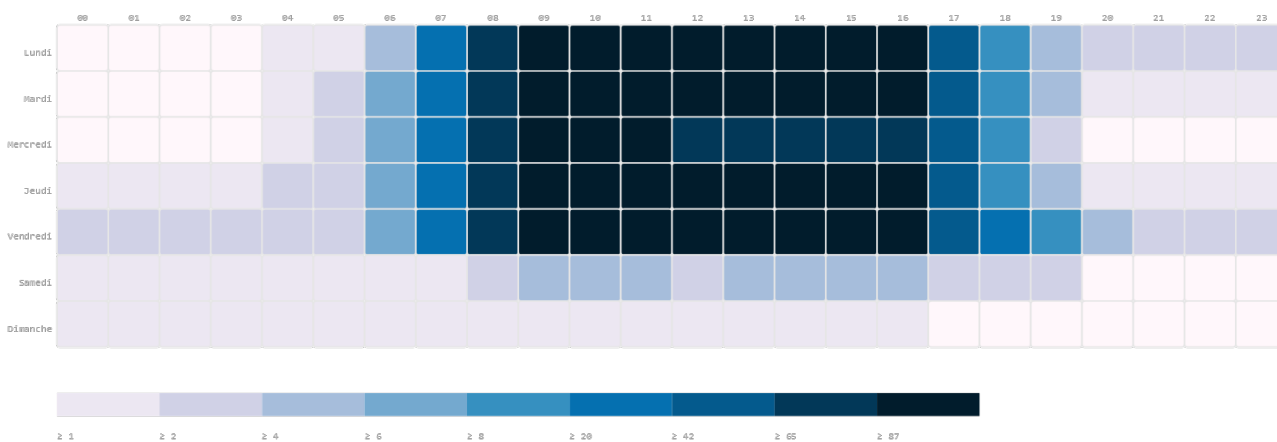

Garde à domicile

Taux

%

71.2 %

0.0 %

Assistante Maternelle		28.1 %
<b>Choix2</b>	<b>Taux</b>	%
Accueil collectif		5.1 %
Garde à domicile		1.6 %
Assistante Maternelle		17.6 %
<b>Choix3</b>	<b>Taux</b>	%
Accueil collectif		1.0 %
Garde à domicile		1.9 %
Assistante Maternelle		0.0 %

### Mode de garde

Demandes par mois sur une base de 313 fiches

### Demands par mois

### Créneaux horaires sur une base de 313 fiches