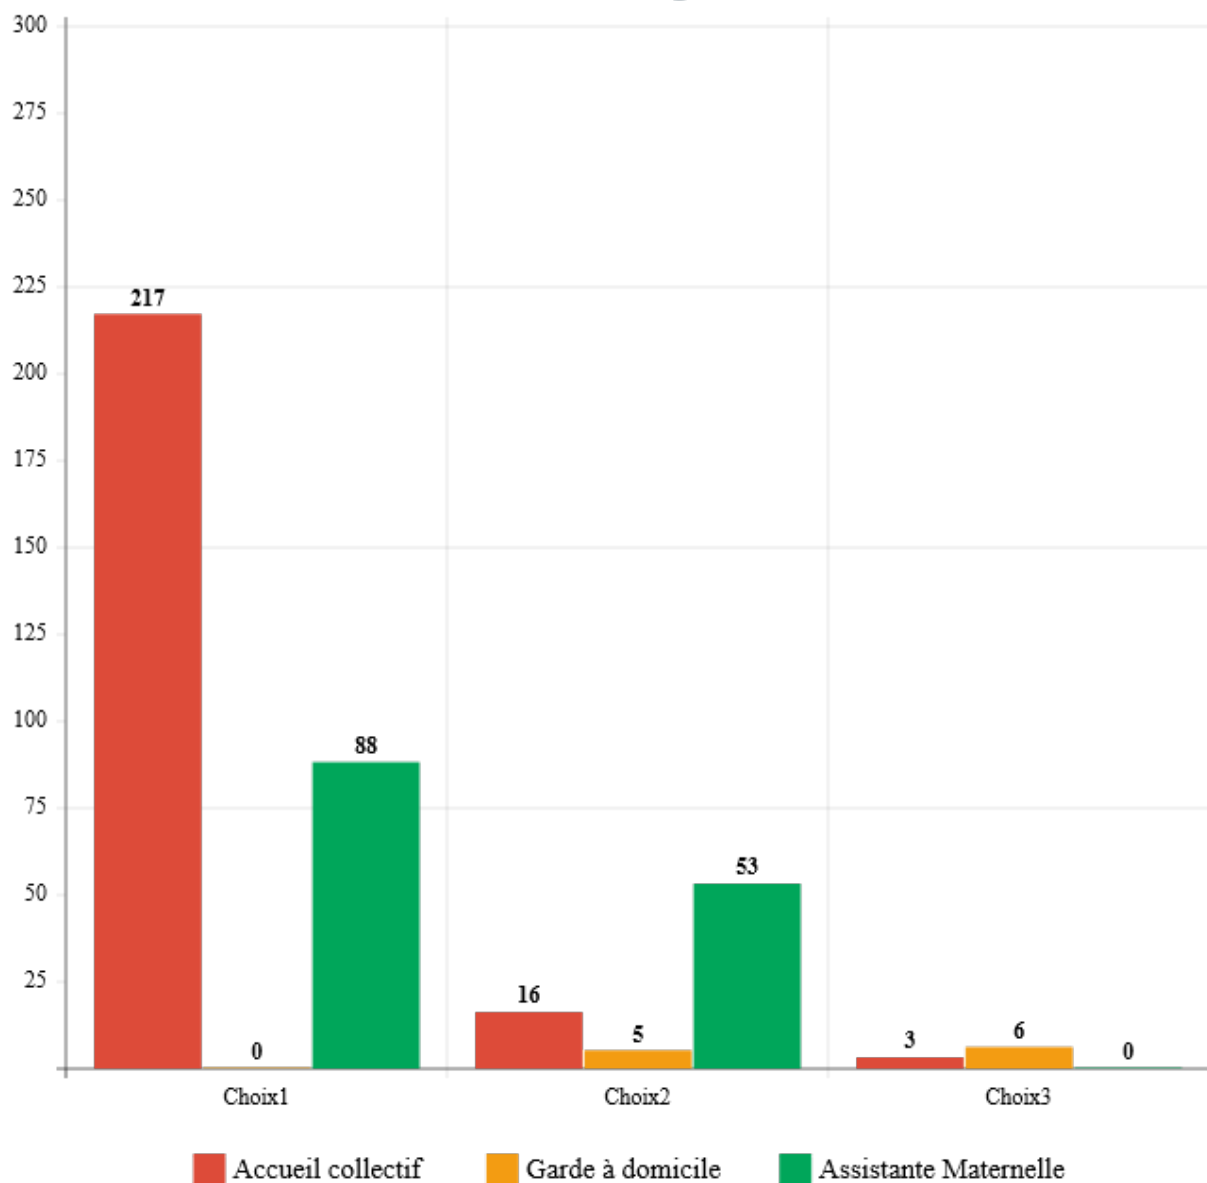

**1 an et 5mois**

Maintenant

**8mois**

A la date de la demande

Mode de garde sur une base de 313 fiches

Mode de garde

Choix1

Accueil collectif

Garde à domicile

Taux

%

71.2 %

0.0 %

Assistante Maternelle		28.1 %
<b>Choix2</b>	<b>Taux</b>	%
Accueil collectif		5.1 %
Garde à domicile		1.6 %
Assistante Maternelle		17.6 %
<b>Choix3</b>	<b>Taux</b>	%
Accueil collectif		1.0 %
Garde à domicile		1.9 %
Assistante Maternelle		0.0 %

### Mode de garde

Demandes par mois sur une base de 313 fiches

### Demands par mois