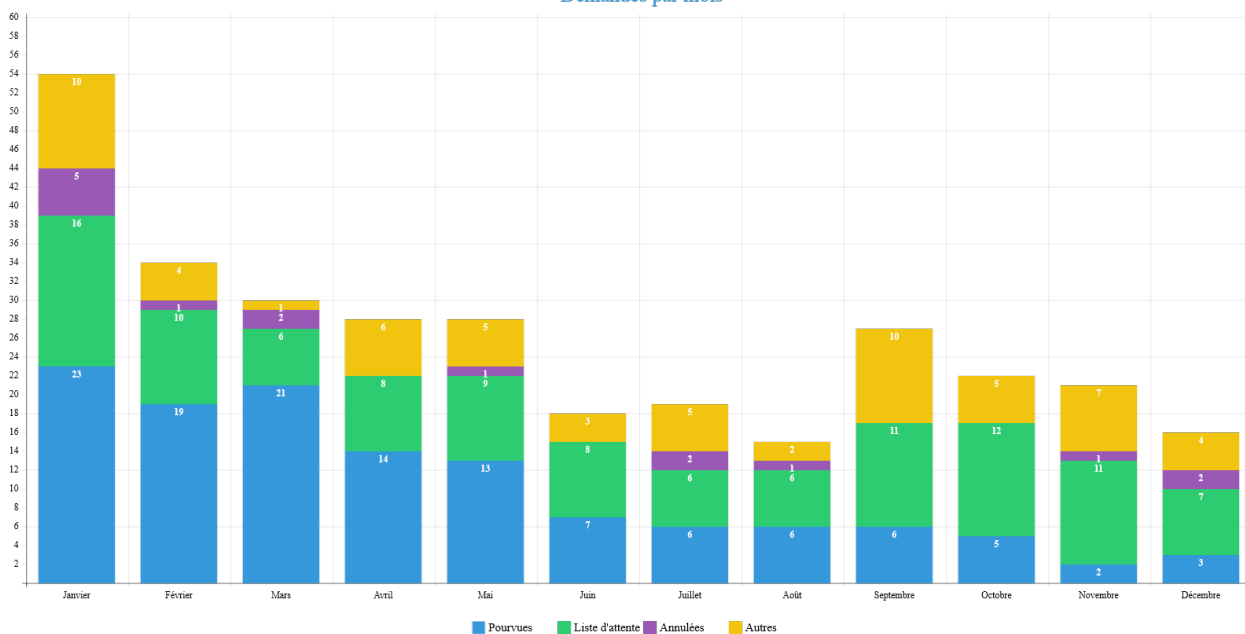

**1 an et 5mois**

Maintenant

**8mois**

A la date de la demande

Mode de garde sur une base de 313 fiches

Mode de garde

Choix1

Accueil collectif

Garde à domicile

Taux

%

71.2 %

0.0 %

Assistante Maternelle		28.1 %
<b>Choix2</b>	<b>Taux</b>	%
Accueil collectif		5.1 %
Garde à domicile		1.6 %
Assistante Maternelle		17.6 %
<b>Choix3</b>	<b>Taux</b>	%
Accueil collectif		1.0 %
Garde à domicile		1.9 %
Assistante Maternelle		0.0 %

### Mode de garde

Demandes par mois sur une base de 313 fiches

### Demands par mois