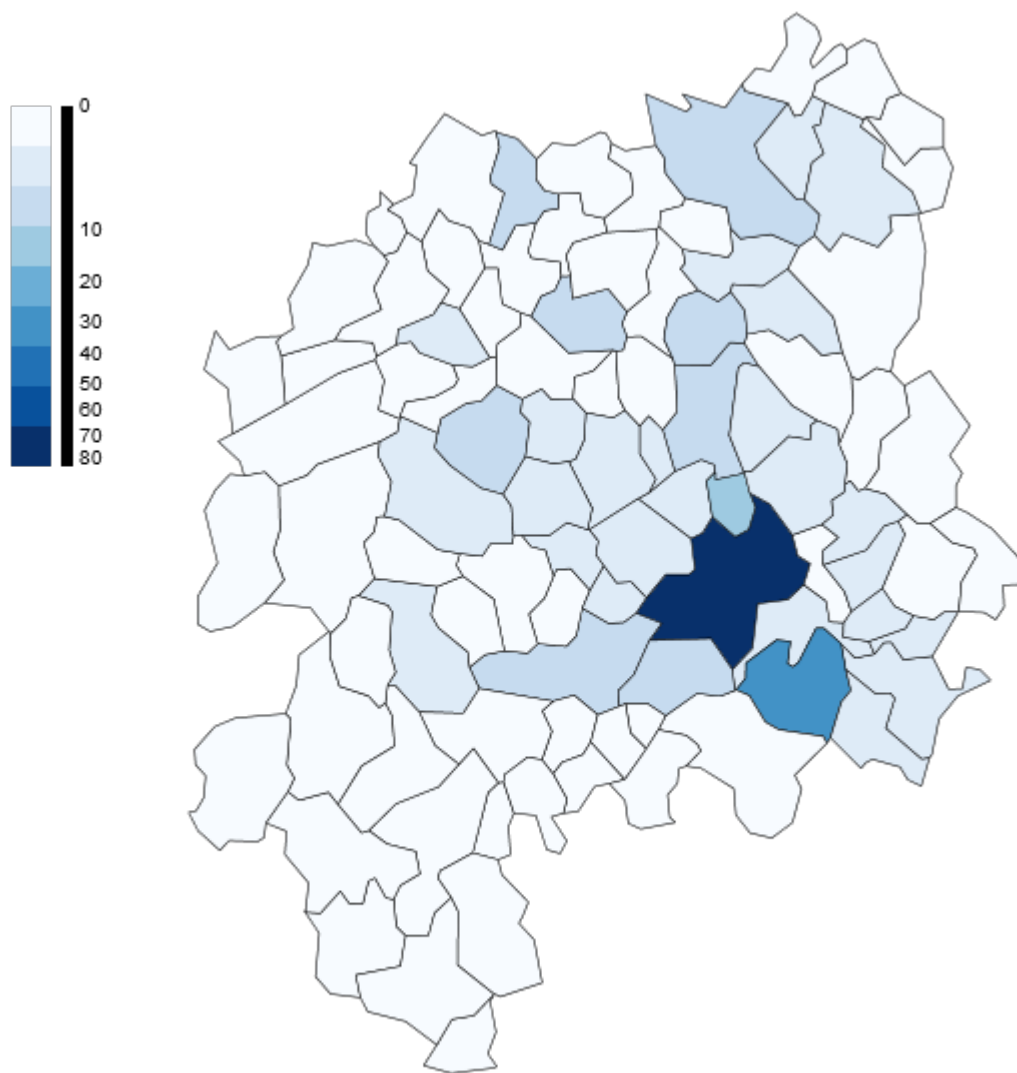

Communes des demandes sur une base de 313 fiches

#	Commune	Nbre
1	Figeac	84
2	Capdenac-Gare	29
3	Planioles	13
4	Cardaillac	12
5	Gorses	9
6	Béduer	8
7	CAPDENAC	7
8	Faycelles	7
9		6
10	Assier	6
11	Leyme	6
12	Sainte Colombe	6
13	Lacapelle Marival	5
14	Camboulit	4
15	Fons	4
16	Issepts	4