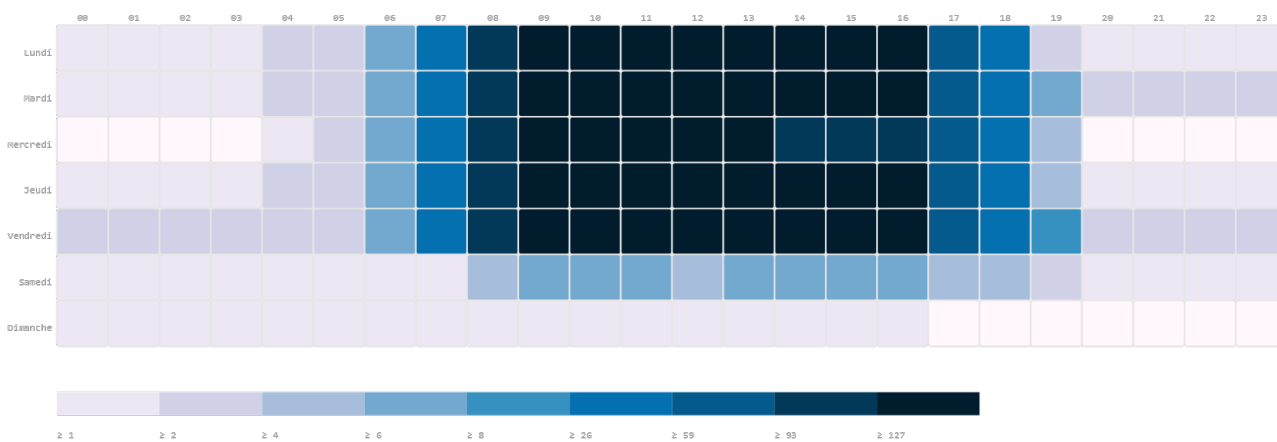

**1 an et 6mois**

Maintenant

**- 0mois**

A la date de la demande

Mode de garde sur une base de 454 fiches

Mode de garde

Choix1	Taux	%
Accueil collectif		68.7 %
Garde à domicile		0.2 %

Assistante Maternelle		30.6 %
<b>Choix2</b>	<b>Taux</b>	%
Accueil collectif		4.8 %
Garde à domicile		1.8 %
Assistante Maternelle		16.3 %
<b>Choix3</b>	<b>Taux</b>	%
Accueil collectif		0.7 %
Garde à domicile		1.8 %
Assistante Maternelle		0.2 %

### Mode de garde

Demandes par mois sur une base de 454 fiches

### Demands par mois

### Créneaux horaires sur une base de 454 fiches