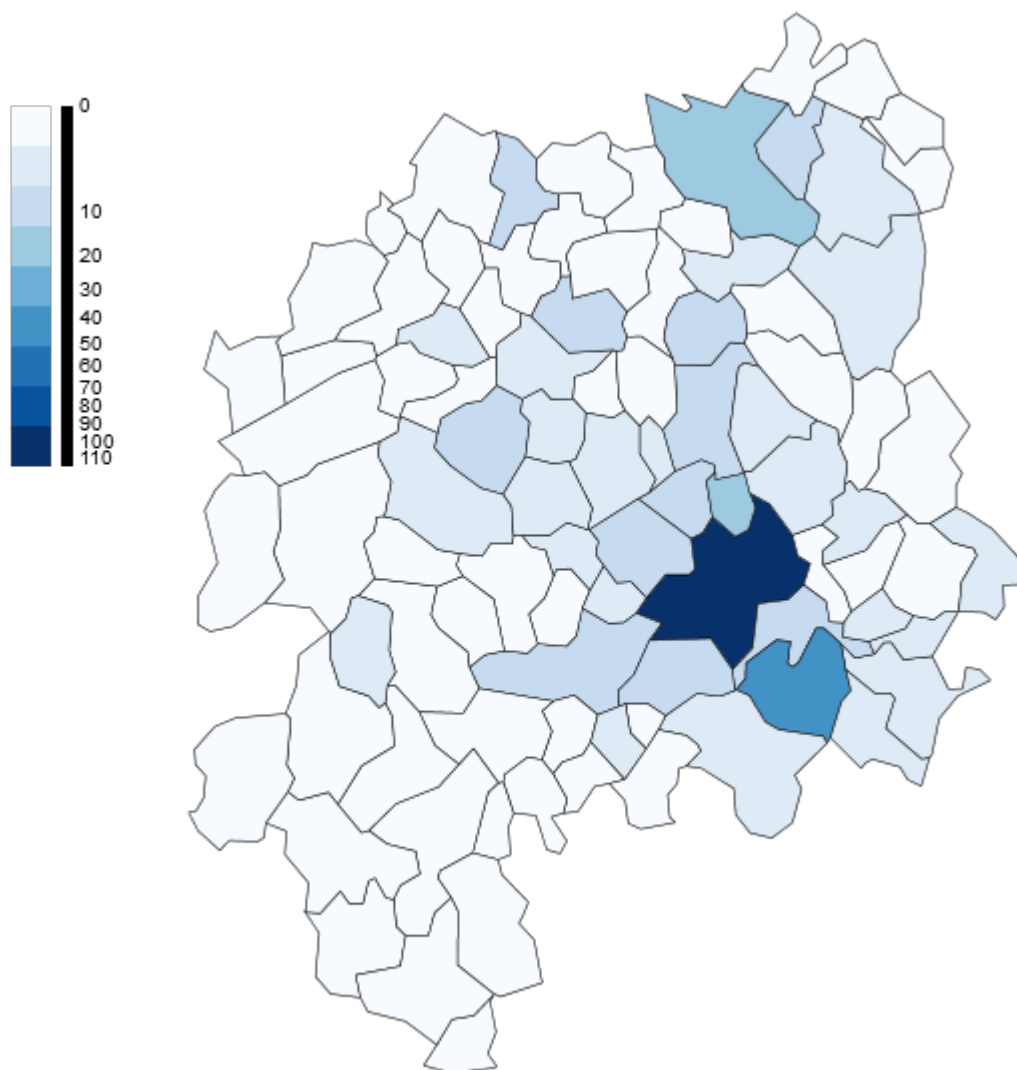

Communes des demandes sur une base de 454 fiches

#	Commune	Nbre
1	Figeac	115
2	Capdenac-Gare	50
3		16
4	Planioles	15
5	Cardaillac	13
6	Gorses	13
7	Faycelles	12
8	Béduer	11
9	Camburat	10
10	Sainte Colombe	9
11	CAPDENAC	8
12	Latronquière	8
13	Assier	7
14	Capdenac-le-Haut	7
15	Leyme	7
16	Lissac-et-Mouret	7