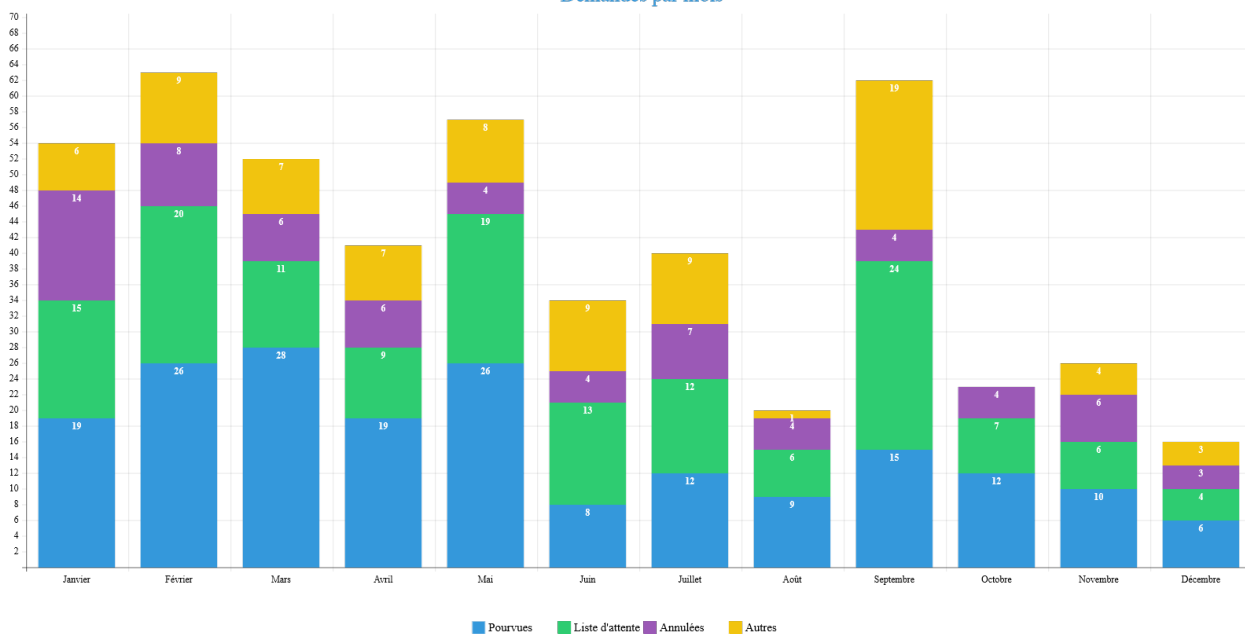

# Analyse des modes de garde de la petite enfance sur le Grand-Figeac

septembre 2018

Pourvues/Attentes sur une base de 454 fiches

**197**

Demandes pourvues

**146**

Liste d'attente

Moyenne d'âge sur une base de 454 fiches

**1 an et 6mois**

Maintenant

**- 0mois**

A la date de la demande

Mode de garde sur une base de 454 fiches

Mode de garde

Choix1	Taux	%
Accueil collectif		68.7 %
Garde à domicile		0.2 %

Assistante Maternelle		30.6 %
<b>Choix2</b>	<b>Taux</b>	%
Accueil collectif		4.8 %
Garde à domicile		1.8 %
Assistante Maternelle		16.3 %
<b>Choix3</b>	<b>Taux</b>	%
Accueil collectif		0.7 %
Garde à domicile		1.8 %
Assistante Maternelle		0.2 %

### Mode de garde

Demandes par mois sur une base de 454 fiches

### Demands par mois