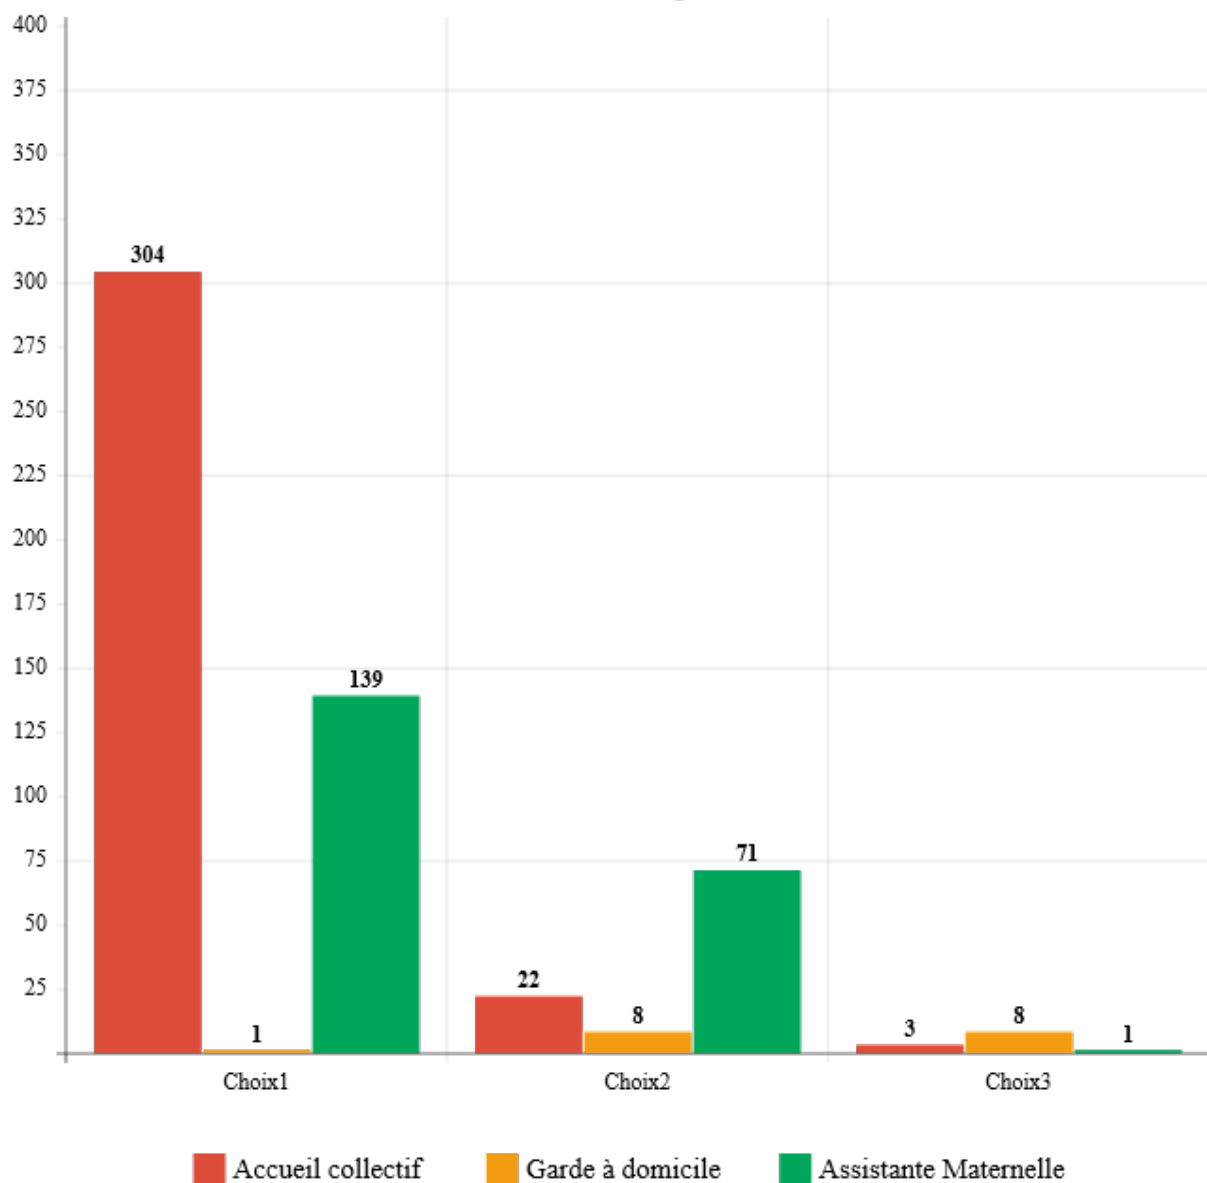

# Analyse des modes de garde de la petite enfance sur le Grand-Figeac

septembre 2018

Pourvues/Attentes sur une base de 454 fiches

**197**

Demandes pourvues

**146**

Liste d'attente

Moyenne d'âge sur une base de 454 fiches

**1 an et 6mois**

Maintenant

**- 0mois**

A la date de la demande

Mode de garde sur une base de 454 fiches

Mode de garde

Choix1	Taux	%
Accueil collectif		68.7 %
Garde à domicile		0.2 %

Assistante Maternelle		30.6 %
<b>Choix2</b>	<b>Taux</b>	%
Accueil collectif		4.8 %
Garde à domicile		1.8 %
Assistante Maternelle		16.3 %
<b>Choix3</b>	<b>Taux</b>	%
Accueil collectif		0.7 %
Garde à domicile		1.8 %
Assistante Maternelle		0.2 %

### Mode de garde

Demandes par mois sur une base de 454 fiches

### Demands par mois