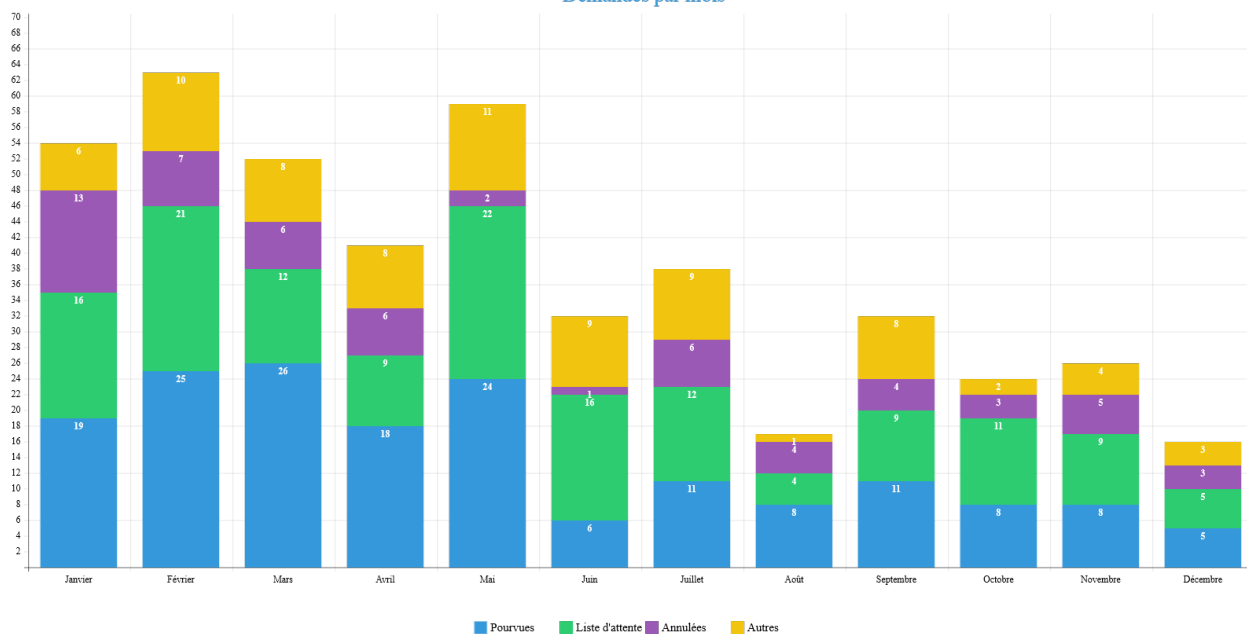

1 an et 5mois

Maintenant

- 0mois

A la date de la demande

Mode de garde sur une base de 421 fiches

Mode de garde

Choix1

Accueil collectif

Garde à domicile

Taux

%

69.1 %

0.2 %

Assistante Maternelle		30.2 %
Choix2	Taux	%
Accueil collectif		5.0 %
Garde à domicile		1.7 %
Assistante Maternelle		16.6 %
Choix3	Taux	%
Accueil collectif		0.7 %
Garde à domicile		1.9 %
Assistante Maternelle		0.2 %

Mode de garde

Demandes par mois sur une base de 421 fiches

Demands par mois

Créneaux horaires sur une base de 421 fiches

Communes des demandes sur une base de 421 fiches

Communes des demandes sur une base de 421 fiches