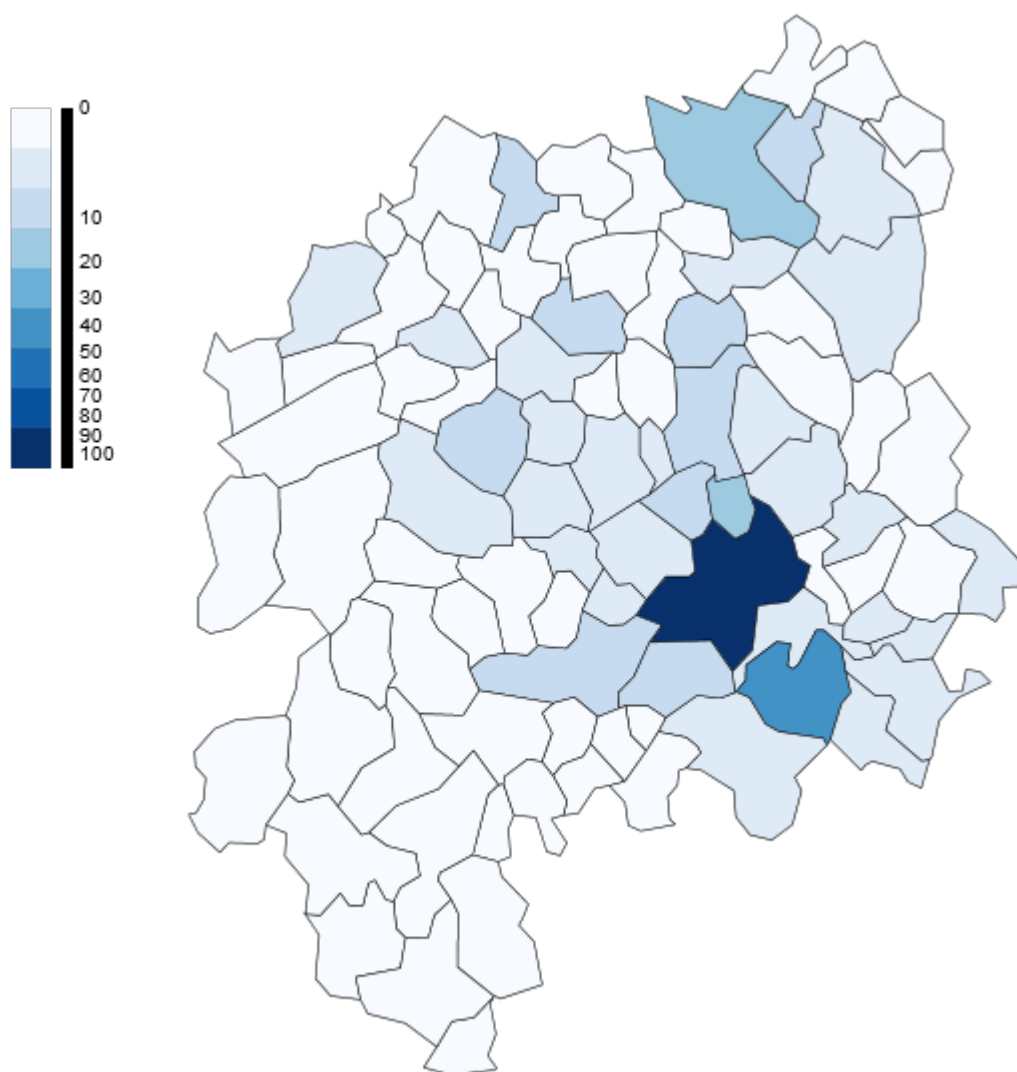

Mode de garde

Demandes par mois sur une base de 421 fiches

Demands par mois

Créneaux horaires sur une base de 421 fiches

Communes des demandes sur une base de 421 fiches

Communes des demandes sur une base de 421 fiches

#	Commune	Nbre
1	Figeac	109
2	Capdenac-Gare	47
3		14
4	Planioles	14
5	Cardaillac	13
6	Gorses	13
7	Faycelles	12
8	Béduer	8
9	Camburat	8
10	CAPDENAC	8
11	Latronquièrre	8
12	Sainte Colombe	8
13	Assier	7
14	Leyme	7
15	Lacapelle Marival	6
16	Capdenac-le-Haut	5

17 Lissac-et-Mouret	5
18 Montet-et-Bouخال	5
19 Sonnac	5
20 Asprières	4
21 Camboulit	4
22 Fons	4
23 Fourmagnac	4
24 Issepts	4
25 Lauresses	4
26 Lentillac-Saint-Blaise	4
27 LISSAC	4
28 LUNAN	4
29 Reyrevignes	4
30 BOUILLAC	3
31 Cambes	3
32 Livernon	3
33 Montredon	3
34 Saint-Jean Mirabel	3
35 ST MAURICE	3
36 Viazac	3
37 CAPDENAC GARE	2
38 Causse-et-Diège	2
39 Cuzac	2
40 GRAMAT	2
41 Issendolus	2
42 Le Bourg	2
43 LISSAC & MOURET	2
44 ONET LE CHATEAU	2
45 RUEYERE	2
46 Saint-Cirgues	2
47 Saint-Perdoux	2
48 Théminettes	2
49 FLAVIN	1
50 AMBEYRAC	1
51 Anglars	1
52 BAYONNE	1
53 Bessonies	1
54 BIO	1
55 Boussac	1
56 Brengues	1
57 CAPDENAC PORT	1
58 Carayac	1
59 Espédaillac	1
60 Espeyroux	1
61 FAYCELLE	1
62 Felzins	1
63 FUMAT	1
64 ISENDOLUS	1
65 LES ALBRES	1
66 LINTHILLAC	1
67 LISSQAC & MOURET	1

68 LOUPIAC	1
69 LUGAN	1
70 MARCIAC	1
71 Molières	1
72 MONTSALES	1
73 MOULIN DE ROUBY	1
74 PLANOLES	1
75 Rudelle	1
76 Rueyres	1
77 Sabadel-Latronquière	1
78 ST PERDOUX	1
79 Saint-Chels	1
80 ST HERBLAIN	1
81 Saint-Sulpice	1
82 Terrou	1