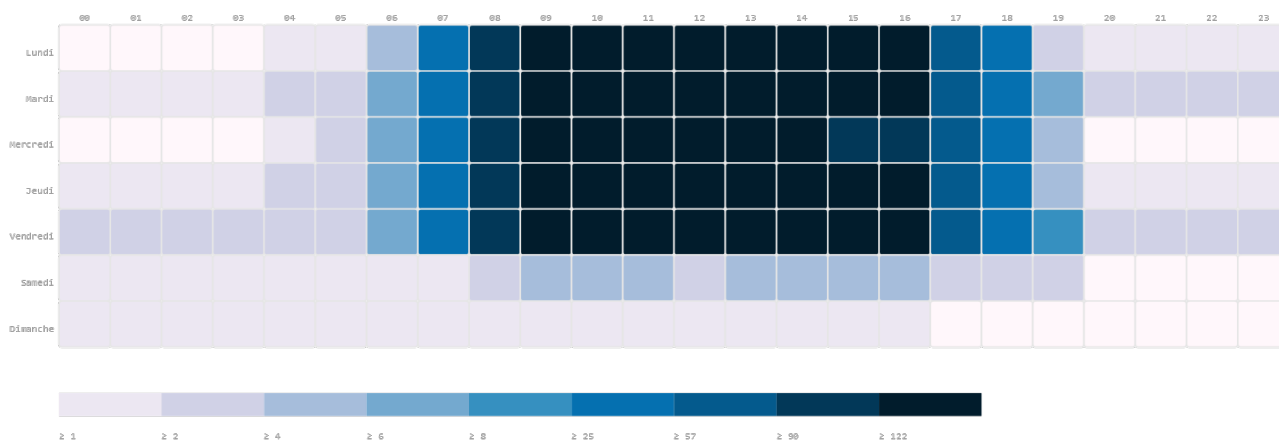

Garde à domicile

Taux

%

69.1 %

0.2 %

Assistante Maternelle		30.2 %
Choix2	Taux	%
Accueil collectif		5.0 %
Garde à domicile		1.7 %
Assistante Maternelle		16.6 %
Choix3	Taux	%
Accueil collectif		0.7 %
Garde à domicile		1.9 %
Assistante Maternelle		0.2 %

Mode de garde

Demandes par mois sur une base de 421 fiches

Demands par mois

Créneaux horaires sur une base de 421 fiches

Communes des demandes sur une base de 421 fiches

Communes des demandes sur une base de 421 fiches

#	Commune	Nbre
1	Figeac	109
2	Capdenac-Gare	47
3		14
4	Planioles	14
5	Cardaillac	13
6	Gorses	13
7	Faycelles	12
8	Béduer	8
9	Camburat	8
10	CAPDENAC	8
11	Latronquièrre	8
12	Sainte Colombe	8
13	Assier	7
14	Leyme	7
15	Lacapelle Marival	6
16	Capdenac-le-Haut	5