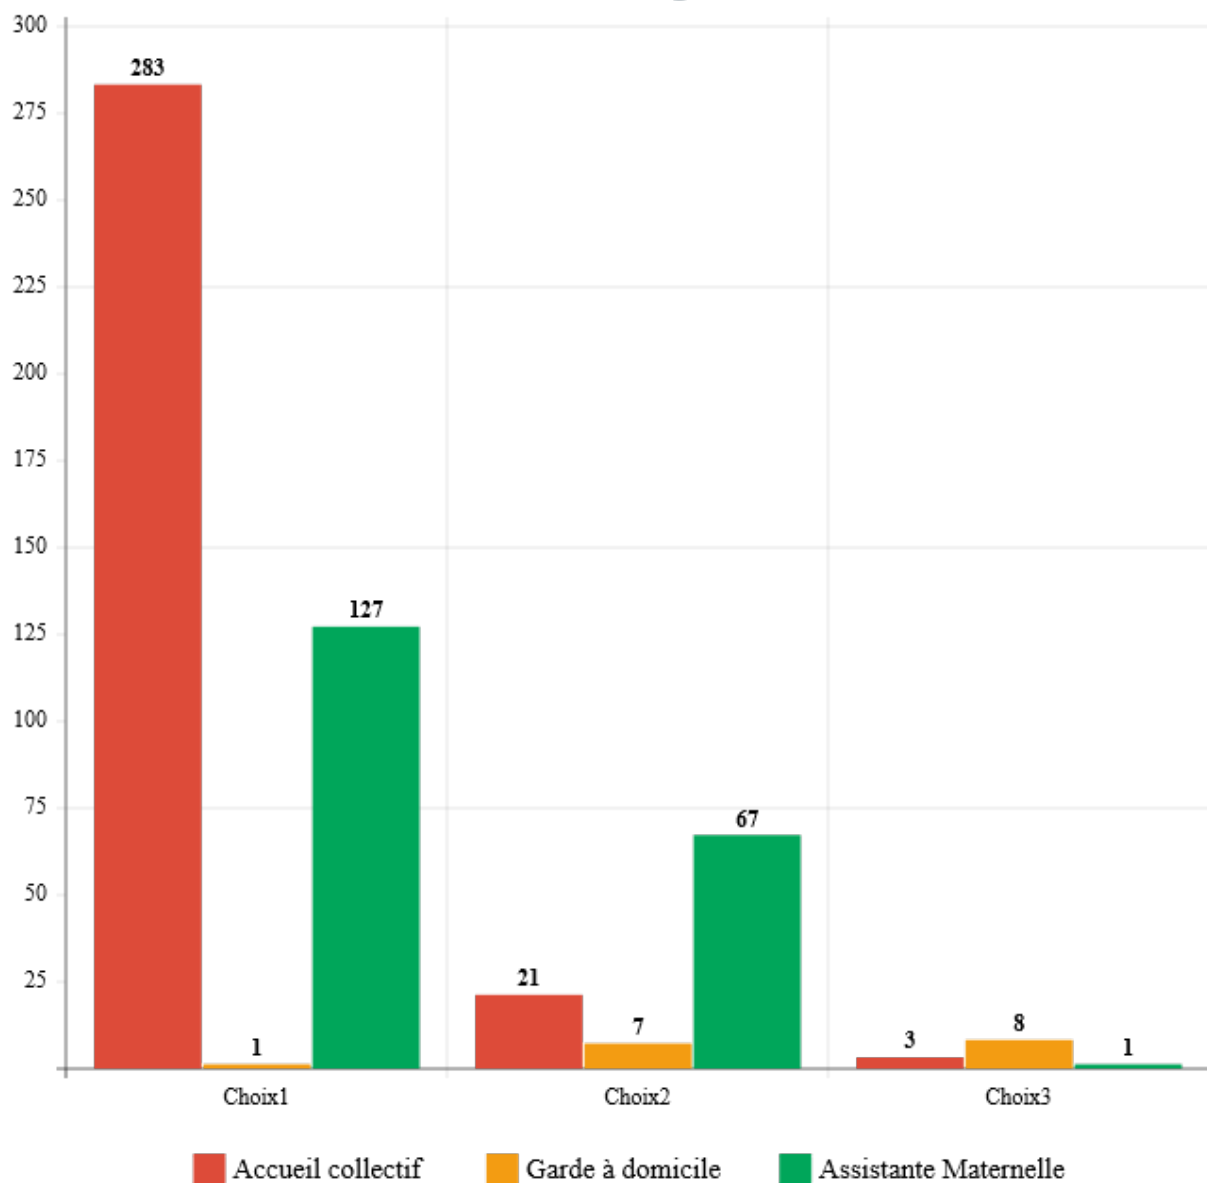

Analyse des modes de garde de la petite enfance sur le Grand-Figeac

JUILLET 2018

Pourvues/Attentes sur une base de 421 fiches

175

Demandes pourvues

148

Liste d'attente

Moyenne d'âge sur une base de 421 fiches

Garde à domicile

Taux

%

69.1 %

0.2 %

Assistante Maternelle		30.2 %
Choix2	Taux	%
Accueil collectif		5.0 %
Garde à domicile		1.7 %
Assistante Maternelle		16.6 %
Choix3	Taux	%
Accueil collectif		0.7 %
Garde à domicile		1.9 %
Assistante Maternelle		0.2 %

Mode de garde

Demandes par mois sur une base de 421 fiches

Demands par mois

Créneaux horaires sur une base de 421 fiches

Communes des demandes sur une base de 421 fiches

Communes des demandes sur une base de 421 fiches

68 LOUPIAC	1
69 LUGAN	1
70 MARCIAC	1
71 Molières	1
72 MONTSALES	1
73 MOULIN DE ROUBY	1
74 PLANOLES	1
75 Rudelle	1
76 Rueyres	1
77 Sabadel-Latronquière	1
78 ST PERDOUX	1
79 Saint-Chels	1
80 ST HERBLAIN	1
81 Saint-Sulpice	1
82 Terrou	1