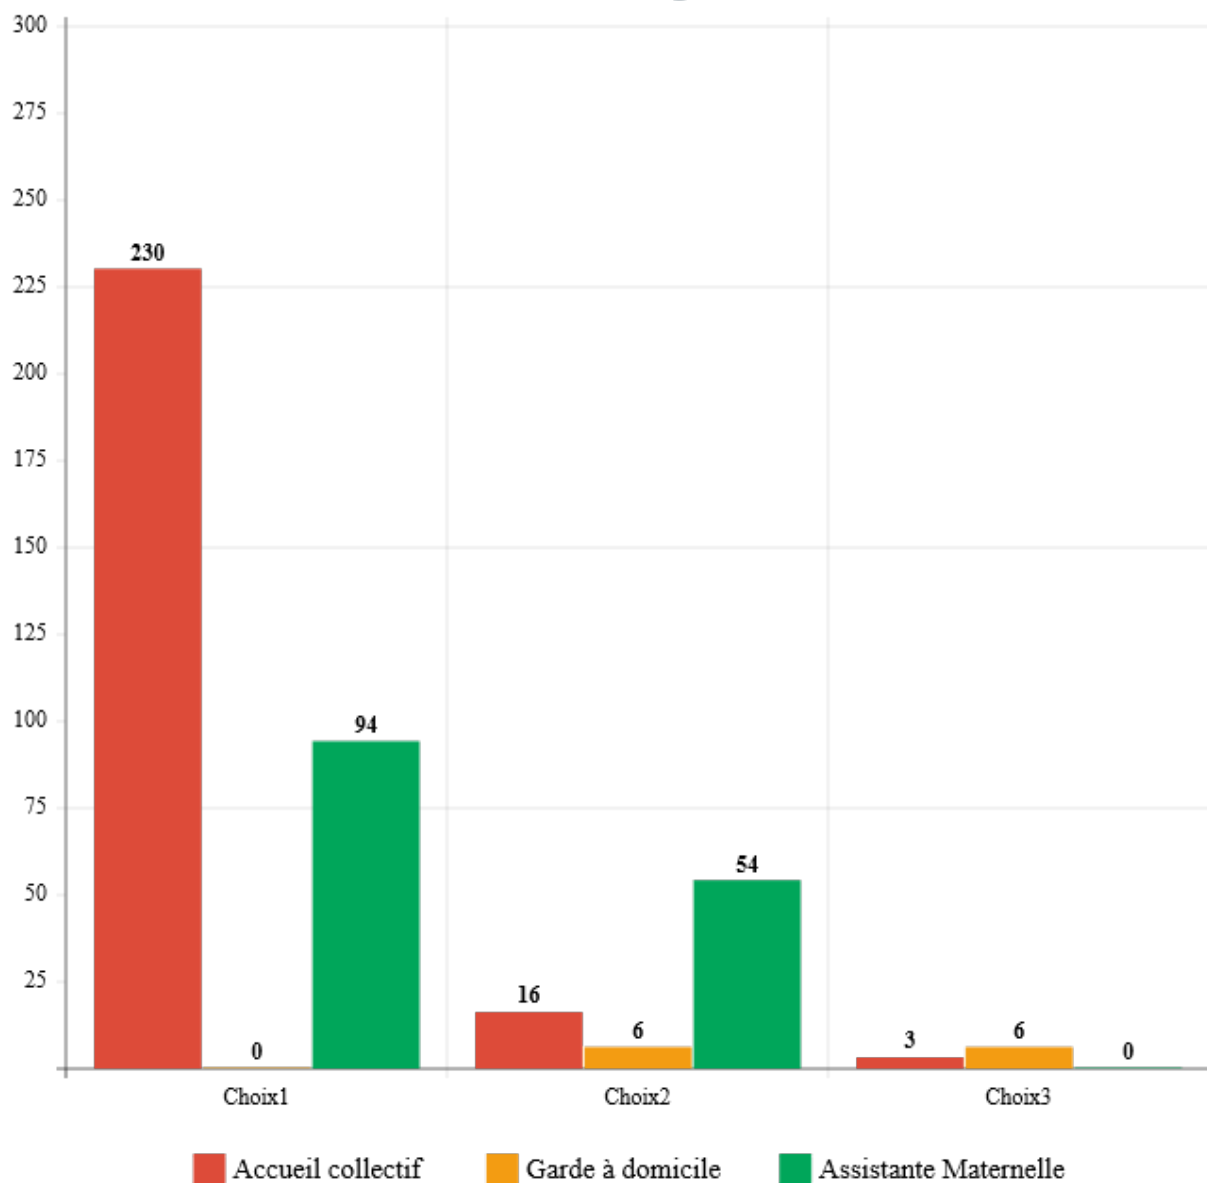

Analyse des modes de garde de la petite enfance sur le Grand-Figeac

Février 2018

Pourvues/Attentes sur une base de 332 fiches

132

Demandes pourvues

122

Liste d'attente

Moyenne d'âge sur une base de 332 fiches

1 an et 5mois

Maintenant

7mois

A la date de la demande

Mode de garde sur une base de 332 fiches

Mode de garde

Choix1	Taux	%
Accueil collectif		71.1 %
Garde à domicile		0.0 %

Assistante Maternelle		28.3 %
Choix2	Taux	%
Accueil collectif		4.8 %
Garde à domicile		1.8 %
Assistante Maternelle		16.9 %
Choix3	Taux	%
Accueil collectif		0.9 %
Garde à domicile		1.8 %
Assistante Maternelle		0.0 %

Mode de garde

Demandes par mois sur une base de 332 fiches

Demands par mois

Créneaux horaires sur une base de 332 fiches

Communes des demandes sur une base de 332 fiches

Communes des demandes sur une base de 332 fiches

68 MOULIN DE ROUBY	1
69 Predeignes	1
70 Rudelle	1
71 Rueyres	1
72 ST PERDOUX	1
73 Saint-Chels	1
74 Saint-Cirgues	1
75 ST CONSTANT	1
76 ST HERBLAIN	1
77 Terrou	1