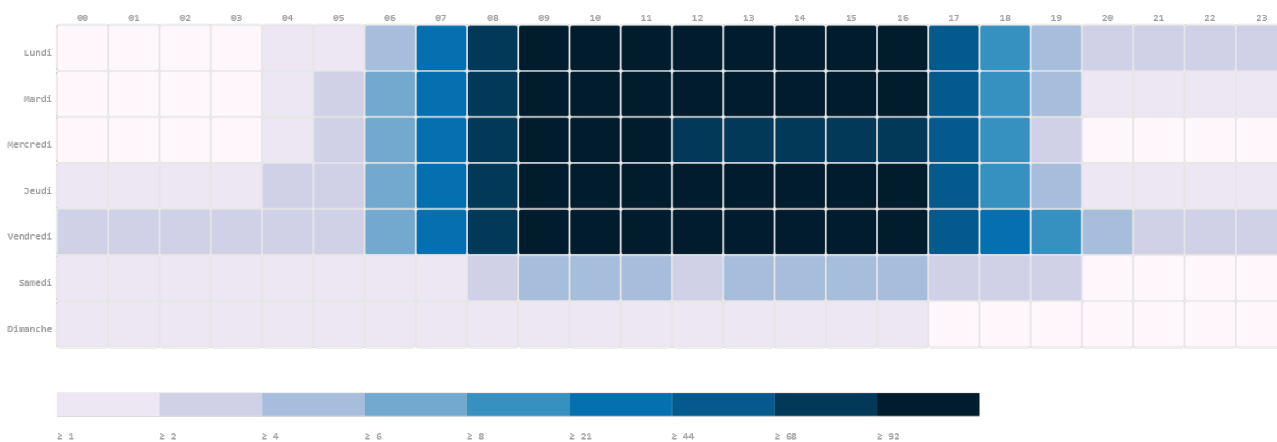

1 an et 5mois

Maintenant

7mois

A la date de la demande

Mode de garde sur une base de 332 fiches

Mode de garde

Choix1	Taux	%
Accueil collectif		71.1 %
Garde à domicile		0.0 %

Assistante Maternelle		28.3 %
Choix2	Taux	%
Accueil collectif		4.8 %
Garde à domicile		1.8 %
Assistante Maternelle		16.9 %
Choix3	Taux	%
Accueil collectif		0.9 %
Garde à domicile		1.8 %
Assistante Maternelle		0.0 %

Mode de garde

Demandes par mois sur une base de 332 fiches

Demands par mois

Créneaux horaires sur une base de 332 fiches

Communes des demandes sur une base de 332 fiches

Communes des demandes sur une base de 332 fiches

#	Commune	Nbre
1	Figeac	94
2	Capdenac-Gare	30
3	Planioles	13
4	Cardaillac	12
5	Gorses	9
6	Béduer	8
7	CAPDENAC	8
8	Faycelles	8
9		7
10	Assier	6
11	Leyme	6
12	Sainte Colombe	6
13	Lacapelle Marival	5
14	Camboulit	4
15	Fons	4
16	Issepts	4

17 Lentillac-Saint-Blaise	4
18 Lissac-et-Mouret	4
19 Livernon	4
20 Asprières	3
21 BOUILLAC	3
22 Brengues	3
23 Cambes	3
24 Camburat	3
25 Capdenac-le-Haut	3
26 Fourmagnac	3
27 LISSAC	3
28 Montet-et-Bouyal	3
29 Sonnac	3
30 Saint-Jean Mirabel	3
31 Viazac	3
32 CAPDENAC GARE	2
33 Cuzac	2
34 Issendolus	2
35 Latronquière	2
36 Laurettes	2
37 LISSAC & MOURET	2
38 ONET LE CHATEAU	2
39 Reyrevignes	2
40 RUEYERE	2
41 Sabadel-Latronquière	2
42 Saint-Félix	2
43 ST MAURICE	2
44 Saint-Perdoux	2
45 Théminettes	2
46 FLAVIN	1
47 AMBEYRAC	1
48 BAYONNE	1
49 Bessonies	1
50 BIO	1
51 Boussac	1
52 Cajarc	1
53 CAPDENAC PORT	1
54 Carayac	1
55 Causse-et-Diège	1
56 Espeyroux	1
57 Felzins	1
58 FUMAT	1
59 GRAMAT	1
60 ISENDOLUS	1
61 LES ALBRES	1
62 LISSQAC & MOURET	1
63 LUNAN	1
64 MARCIAC	1
65 Molières	1
66 Montredon	1
67 MONTSALES	1