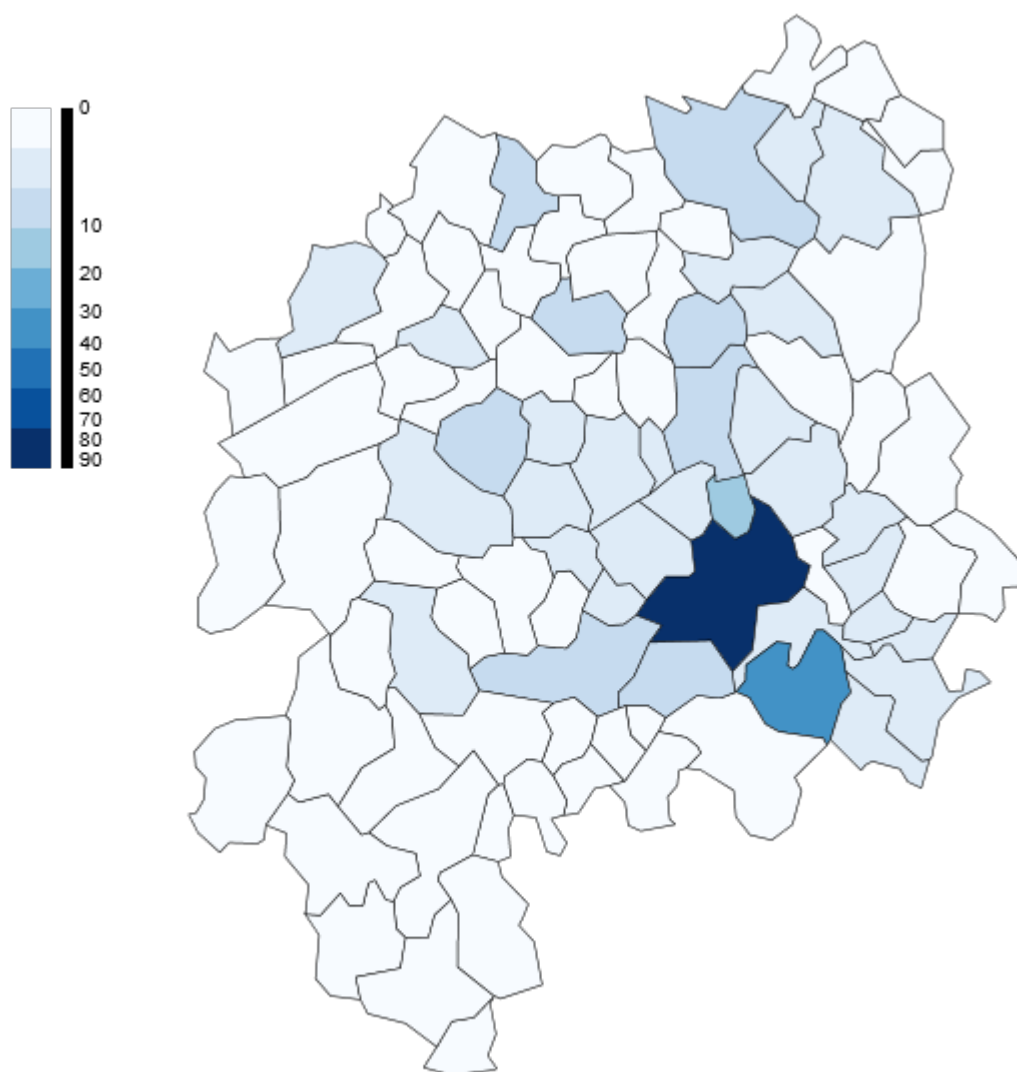

Mode de garde

Demandes par mois sur une base de 332 fiches

Demands par mois

Créneaux horaires sur une base de 332 fiches

Communes des demandes sur une base de 332 fiches

Communes des demandes sur une base de 332 fiches

#	Commune	Nbre
1	Figeac	94
2	Capdenac-Gare	30
3	Planioles	13
4	Cardaillac	12
5	Gorses	9
6	Béduer	8
7	CAPDENAC	8
8	Faycelles	8
9		7
10	Assier	6
11	Leyme	6
12	Sainte Colombe	6
13	Lacapelle Marival	5
14	Camboulit	4
15	Fons	4
16	Issepts	4

17 Lentillac-Saint-Blaise	4
18 Lissac-et-Mouret	4
19 Livernon	4
20 Asprières	3
21 BOUILLAC	3
22 Brengues	3
23 Cambes	3
24 Camburat	3
25 Capdenac-le-Haut	3
26 Fourmagnac	3
27 LISSAC	3
28 Montet-et-Bouyal	3
29 Sonnac	3
30 Saint-Jean Mirabel	3
31 Viazac	3
32 CAPDENAC GARE	2
33 Cuzac	2
34 Issendolus	2
35 Latronquière	2
36 Laurettes	2
37 LISSAC & MOURET	2
38 ONET LE CHATEAU	2
39 Reyrevignes	2
40 RUEYERE	2
41 Sabadel-Latronquière	2
42 Saint-Félix	2
43 ST MAURICE	2
44 Saint-Perdoux	2
45 Théminettes	2
46 FLAVIN	1
47 AMBEYRAC	1
48 BAYONNE	1
49 Bessonies	1
50 BIO	1
51 Boussac	1
52 Cajarc	1
53 CAPDENAC PORT	1
54 Carayac	1
55 Causse-et-Diège	1
56 Espeyroux	1
57 Felzins	1
58 FUMAT	1
59 GRAMAT	1
60 ISENDOLUS	1
61 LES ALBRES	1
62 LISSQAC & MOURET	1
63 LUNAN	1
64 MARCIAC	1
65 Molières	1
66 Montredon	1
67 MONTSALES	1

68 MOULIN DE ROUBY	1
69 Predeignes	1
70 Rudelle	1
71 Rueyres	1
72 ST PERDOUX	1
73 Saint-Chels	1
74 Saint-Cirgues	1
75 ST CONSTANT	1
76 ST HERBLAIN	1
77 Terrou	1