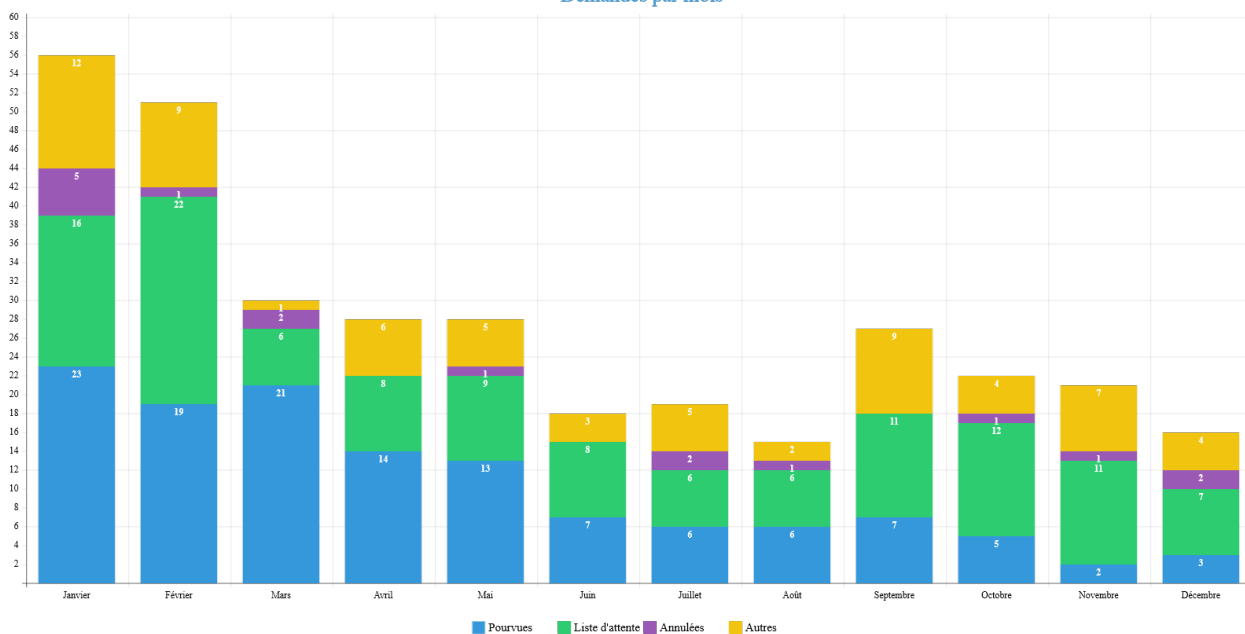

Analyse des modes de garde de la petite enfance sur le Grand-Figeac

Février 2018

Pourvues/Attentes sur une base de 332 fiches

132

Demandes pourvues

122

Liste d'attente

Moyenne d'âge sur une base de 332 fiches

1 an et 5mois

Maintenant

7mois

A la date de la demande

Mode de garde sur une base de 332 fiches

Mode de garde

Choix1	Taux	%
Accueil collectif		71.1 %
Garde à domicile		0.0 %

Assistante Maternelle		28.3 %
Choix2	Taux	%
Accueil collectif		4.8 %
Garde à domicile		1.8 %
Assistante Maternelle		16.9 %
Choix3	Taux	%
Accueil collectif		0.9 %
Garde à domicile		1.8 %
Assistante Maternelle		0.0 %

Mode de garde

Demandes par mois sur une base de 332 fiches

Demands par mois

Créneaux horaires sur une base de 332 fiches

Communes des demandes sur une base de 332 fiches

Communes des demandes sur une base de 332 fiches